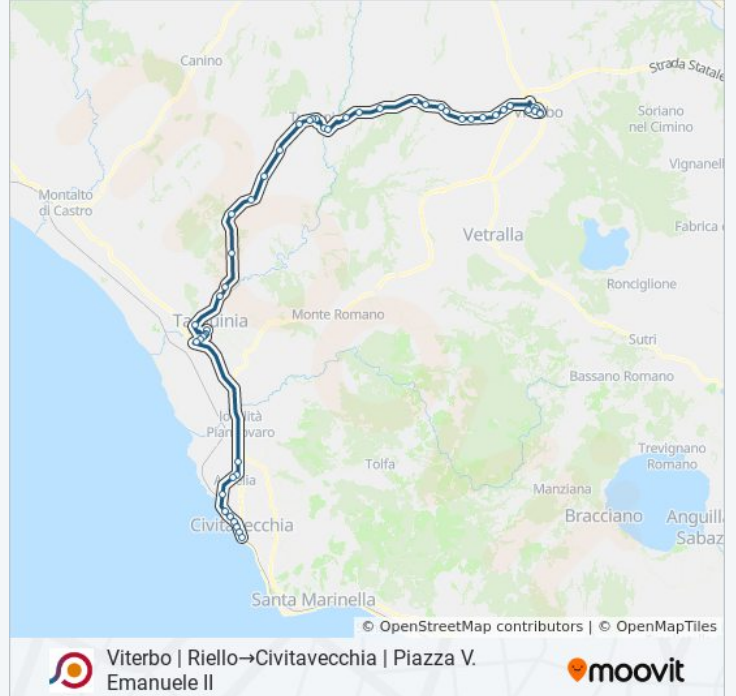

Tarquinia | Colonia Elisabetta

Civitavecchia | Via Aurelia (Monna Felicita)

Civitavecchia | Via Aurelia Via Somma

Civitavecchia | Via Aurelia (Borgo Aurelia)

Civitavecchia | Via Aurelia Str. Scaglia

Civitavecchia | Via Aurelia, 18

Civitavecchia | Via Aurelia (Depositi)

Civitavecchia | Cimitero

Civitavecchia | Via Tarquinia

Civitavecchia | Via XVI Settembre (Porto)

Civitavecchia | Piazza V. Emanuele II

Orari, mappe e fermate della linea bus COTRAL disponibili in un PDF su [moovitapp.com](https://moovitapp.com). Usa [App Moovit](#) per ottenere tempi di attesa reali, orari di tutte le altre linee o indicazioni passo-passo per muoverti con i mezzi pubblici a Roma e Lazio.