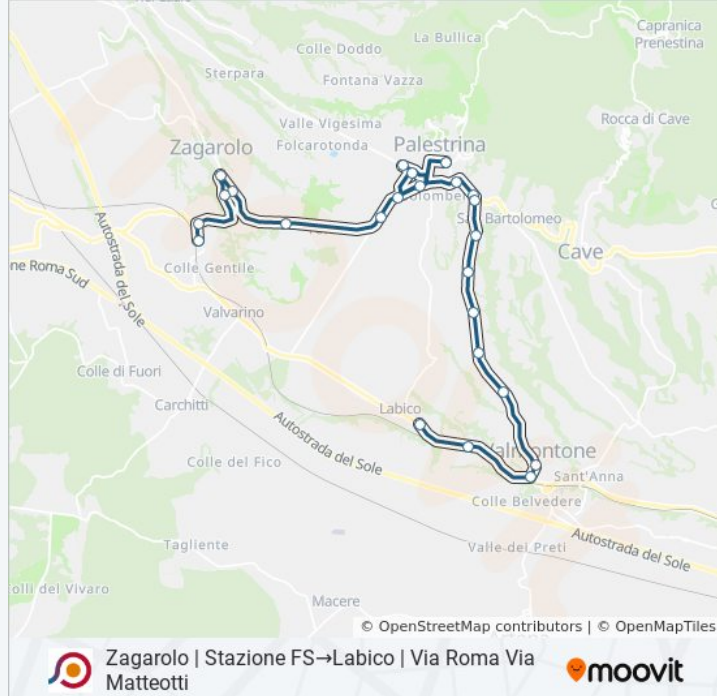

24 fermate

[VISUALIZZA GLI ORARI DELLA LINEA](#)

Zagarolo | Stazione FS

Zagarolo | Via Prenest. Nuova Via Stazione

Zagarolo | Viale Gabinovi

Zagarolo | Corso Garibaldi

Zagarolo | Viale Ungheria Via Valle Formale

### Orari della linea bus COTRAL

Orari di partenza verso Zagarolo | Stazione FS→Labico | Via Roma Via Matteotti:

lunedì	13:40
martedì	13:40
mercoledì	13:40
giovedì	Non in Servizio
venerdì	Non in Servizio
sabato	Non in Servizio
domenica	Non in Servizio

### Informazioni sulla linea bus COTRAL

**Direzione:** Zagarolo | Stazione FS→Labico | Via Roma Via Matteotti

**Fermate:** 24

**Durata del tragitto:** 39 min

**La linea in sintesi:**

Valmontone | Via Prenestina (Colle  
Acquamaggio)

Valmontone | Via Prenestina Via Prato Madonna

Valmontone | Largo Roma

Valmontone | Via Casilina Via Sant'Angelo

Labico | Via Roma Via Matteotti

Orari, mappe e fermate della linea bus COTRAL disponibili in un PDF su [moovitapp.com](https://moovitapp.com). Usa [App Moovit](#) per ottenere tempi di attesa reali, orari di tutte le altre linee o indicazioni passo-passo per muoverti con i mezzi pubblici a Roma e Lazio.