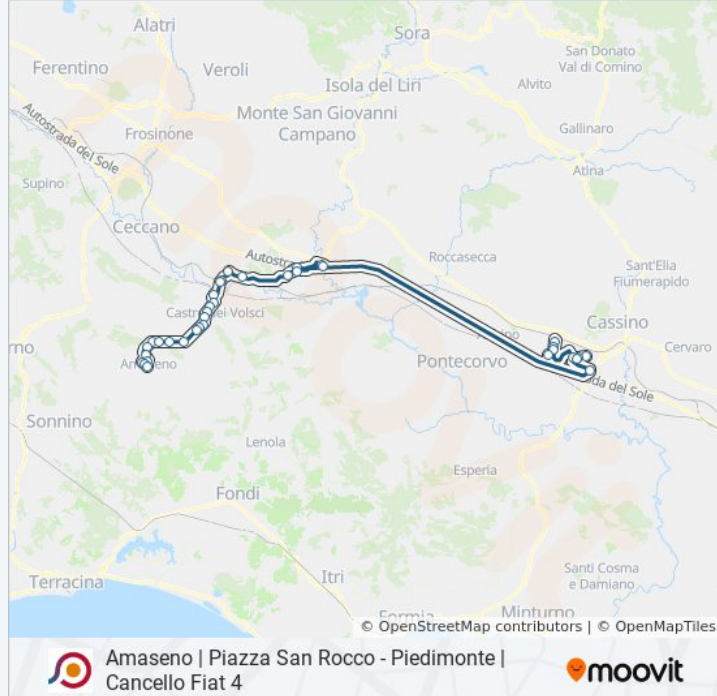

Pofi | Via Caragno Via Carbunga

Ceprano | Via Caragno Via Valle Vona

Ceprano | Via Caragno (Casello)

Ceprano | Via Riviera Liri

Ceprano | Piazza Martiri

Cassino | Via Ausonia Via San Nicola

Cassino | Via Cantoni

Villa S. Lucia | Zona Industriale Sacchi

Cassino | Via Cerrone

Cassino | Via Cerro

Piedimonte | Cannello Fiat 1

Piedimonte | Cannello Fiat 2

Piedimonte | Cannello Fiat 4

Orari, mappe e fermate della linea bus COTRAL disponibili in un PDF su moovitapp.com. Usa [App Moovit](#) per ottenere tempi di attesa reali, orari di tutte le altre linee o indicazioni passo-passo per muoverti con i mezzi pubblici a Roma e Lazio.