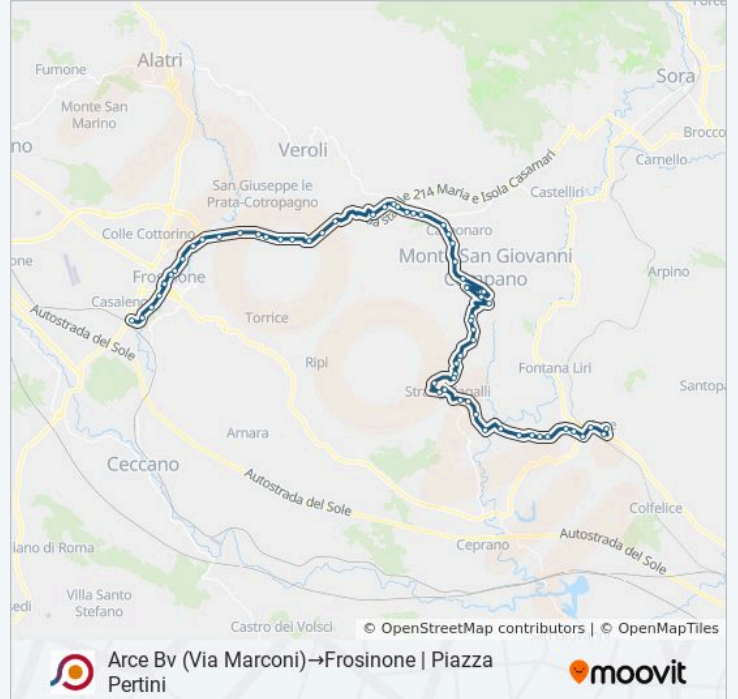

Arce Bv (Via Marconi)→Frosinone | Piazza Pertini

Scarica L'App

La linea bus COTRAL Arce Bv (Via Marconi)→Frosinone | Piazza Pertini ha una destinazione. Durante la settimana è operativa:

(1) Arce Bv (Via Marconi)→Frosinone | Piazza Pertini: 06:30

Usa Moovit per trovare le fermate della linea bus COTRAL più vicine a te e scoprire quando passerà il prossimo mezzo della linea bus COTRAL

Direzione: Arce Bv (Via Marconi)→Frosinone | Piazza Pertini

59 fermate

Prov.Le 114 Bv 4 Strade Veroli

Via Mária / Verolana

Veroli | San Cristoforo

Veroli | Bivio Papetti

V Mária , Bv Provle S. Angelo

Veroli | Giglio

Veroli | Cona Dei Greci

Veroli | Ponte Vasagalli

Veroli | Via Mária Via Colle Pelero

Veroli | Via Mária Via Colle Morgatto

Veroli | San Filippo

Veroli | Pescara

Veroli | Via Mã Ria (Svincolo Superstrada)

Veroli | Morate

Frosinone | Via Maria Via Cona

Frosinone | Via Maria Via Plinio