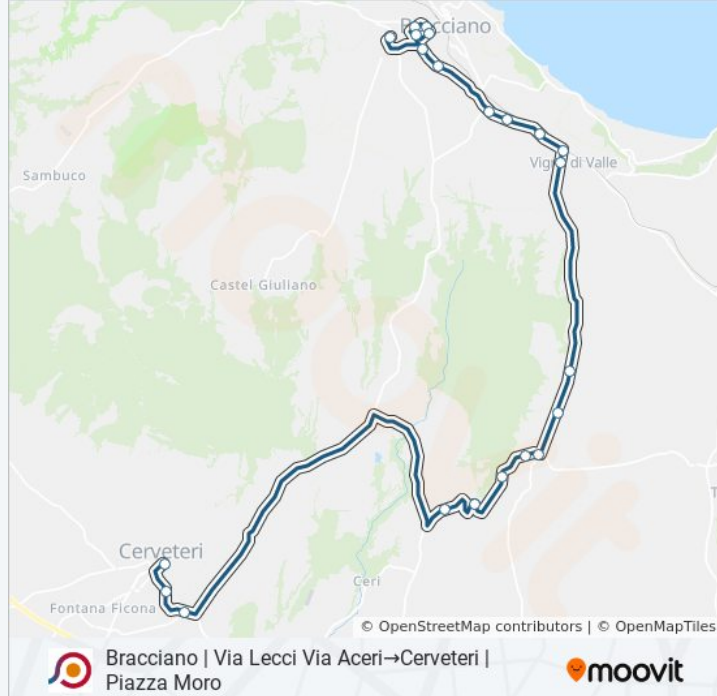

Cerveteri | Via Settevene Palo Via S. Paolo

Cerveteri | Via Settevene Palo Via Landemberg

Cerveteri | Piazza Moro

Orari, mappe e fermate della linea bus COTRAL disponibili in un PDF su moovitapp.com. Usa [App Moovit](#) per ottenere tempi di attesa reali, orari di tutte le altre linee o indicazioni passo-passo per muoverti con i mezzi pubblici a Roma e Lazio.

[Scopri Moovit](#) • [Soluzioni MaaS](#) • [Paesi disponibili](#) • [Mooviter Community](#)

© 2024 Moovit - Tutti i diritti riservati

Controlla gli orari di arrivo in tempo reale