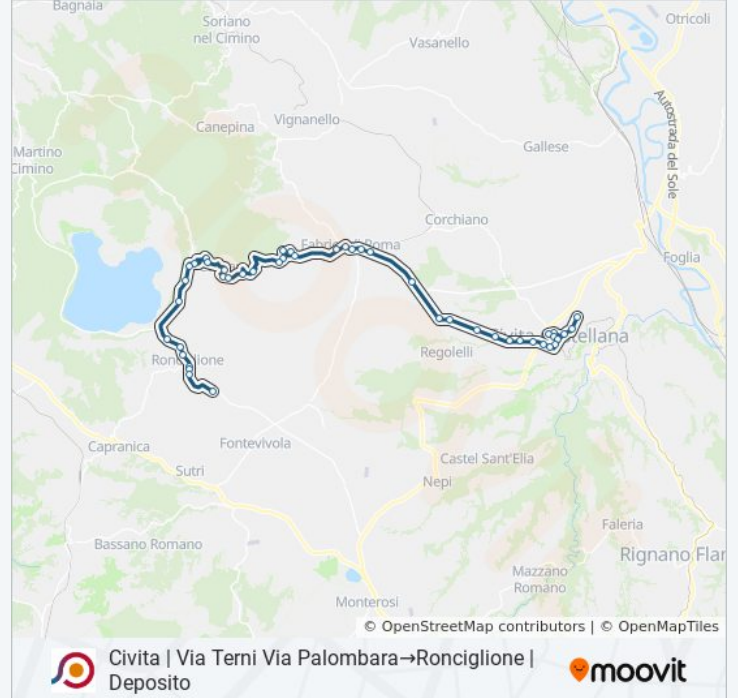

Civita | Via Terni Via Palombara→Ronciglione | Deposito

[Scarica L'App](#)

La linea bus COTRAL Civita | Via Terni Via Palombara→Ronciglione | Deposito ha una destinazione. Durante la settimana è operativa:

Informazioni sulla linea bus COTRAL

Direzione: Civita | Via Terni Via Palombara→Ronciglione | Deposito

Fermate: 46

Durata del tragitto: 50 min

La linea in sintesi:

Fabrica | Stazione

Fabrica | Viale Eroi Viale Roma

Caprarola | Viale Cerri (San Rocco)

Caprarola | Via Cimina (San Rocco)

Caprarola | Via Cimina (Km 17)

Caprarola | Via Cimina (Km 18)

Ronciglione | Via Padre Mariano Da Torino

Ronciglione | Via Resistenza Via Orlandi

Ronciglione | Ospedale

Ronciglione | Piazza Mancini

Ronciglione | Viale 5 Giugno Via Vigne

Ronciglione | Viale 5 Giugno Via Partigiani

Ronciglione | Deposito

Orari, mappe e fermate della linea bus COTRAL disponibili in un PDF su moovitapp.com. Usa [App Moovit](https://moovitapp.com) per ottenere tempi di attesa reali, orari di tutte le altre linee o indicazioni passo-passo per muoverti con i mezzi pubblici a Roma e Lazio.