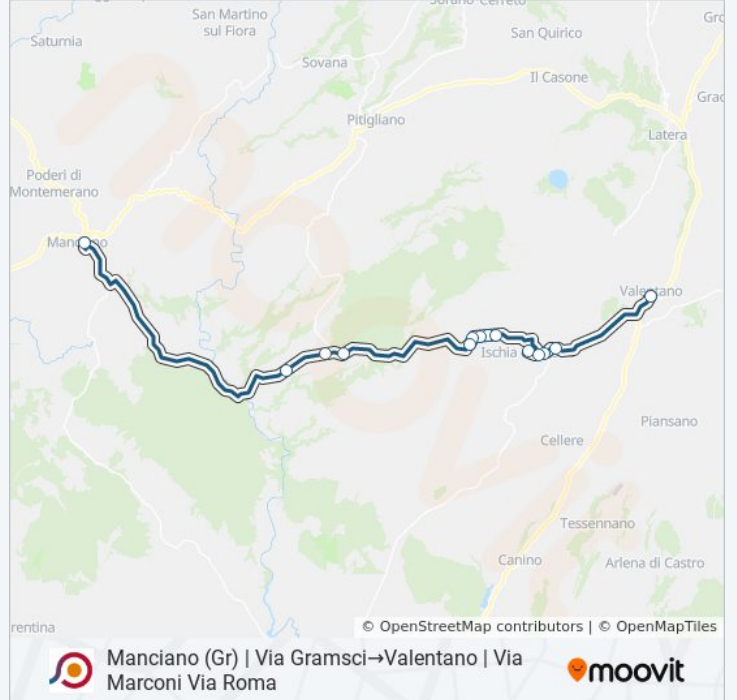

Manciano (Gr) | Via Gramsci→Valentano | Via Marconi
Via Roma

Scarica L'App

La linea bus COTRAL Manciano (Gr) | Via Gramsci→Valentano | Via Marconi Via Roma ha una destinazione. Durante la settimana è operativa:

Direzione: Manciano (Gr) | Via Gramsci→Valentano | Via Marconi Via Roma

14 fermate

[VISUALIZZA GLI ORARI DELLA LINEA](#)

Manciano (Gr) | Via Gramsci
Ischia C. | Via Ponte S. Pietro (Km 3)
Ischia C. | Via Ponte S. Pietro Via Lamone
Ischia C. | Accesso Rovine
Farnese , V S. Magno
Farnese | Piazza Umberto I
Farnese | Corso V. Emanuele III
Farnese | Via Circonvallazione
Farnese | Cimitero
Ischia C. | Piazza Immacolata
Ischia C. | Via Roma
Ischia C. | Via Moro
Ischia C. | Via Lamone Via San Pietro
Valentano | Via Marconi Via Roma

Orari della linea bus COTRAL

Orari di partenza verso Manciano (Gr) | Via Gramsci→Valentano | Via Marconi Via Roma:

lunedì	08:45 - 20:00
martedì	08:45 - 20:00
mercoledì	08:45 - 20:00
giovedì	20:00
venerdì	20:00
sabato	20:00
domenica	Non in Servizio

Informazioni sulla linea bus COTRAL

Direzione: Manciano (Gr) | Via Gramsci→Valentano | Via Marconi Via Roma

Fermate: 14

Durata del tragitto: 45 min

La linea in sintesi:

Orari, mappe e fermate della linea bus COTRAL disponibili in un PDF su moovitapp.com. Usa [App Moovit](#) per ottenere tempi di attesa reali, orari di tutte le altre linee o indicazioni passo-passo per muoverti con i mezzi pubblici a Roma e Lazio.