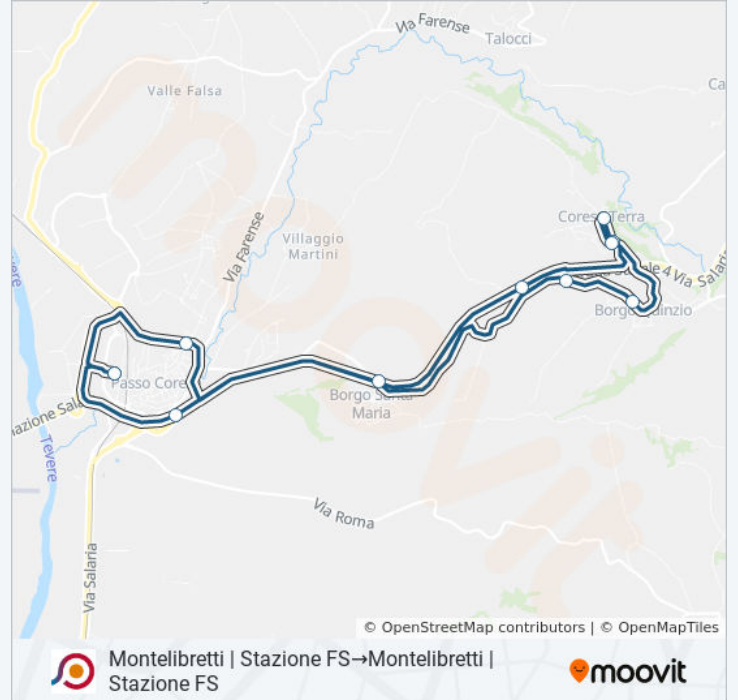

Fiano Romano Via Procoio

Fiano | Via Del Tevere, 30

Fiano | Piazza Dell'Unità

Fiano | Via Tiberina Via Rodari

Fiano | Via Tiberina Via Morandi

Fiano | Via Tiberina Via Belvedere

Fiano | Via Tiberina Via Togliatti

Fiano | Via Tiberina Via Sport

Fiano | Via Tiberina Via Venezia

Fiano | Via Tiberina Via Firenze

Fiano | Via Tiberina Via Genova

Fiano | Via Tiberina Via Torino

Fiano | Via Tiberina Via Pescara

Fiano | Via Tiberina (Zona Industriale)

Informazioni sulla linea bus COTRAL

Direzione: Montelibretti | Stazione FS→Montelibretti | Stazione FS

Fermate: 21

Durata del tragitto: 40 min

La linea in sintesi:

Capena | Via Tiberina (Scavi Feronia)

Montelibretti | Stazione FS

Orari, mappe e fermate della linea bus COTRAL disponibili in un PDF su moovitapp.com. Usa [App Moovit](#) per ottenere tempi di attesa reali, orari di tutte le altre linee o indicazioni passo-passo per muoverti con i mezzi pubblici a Roma e Lazio.