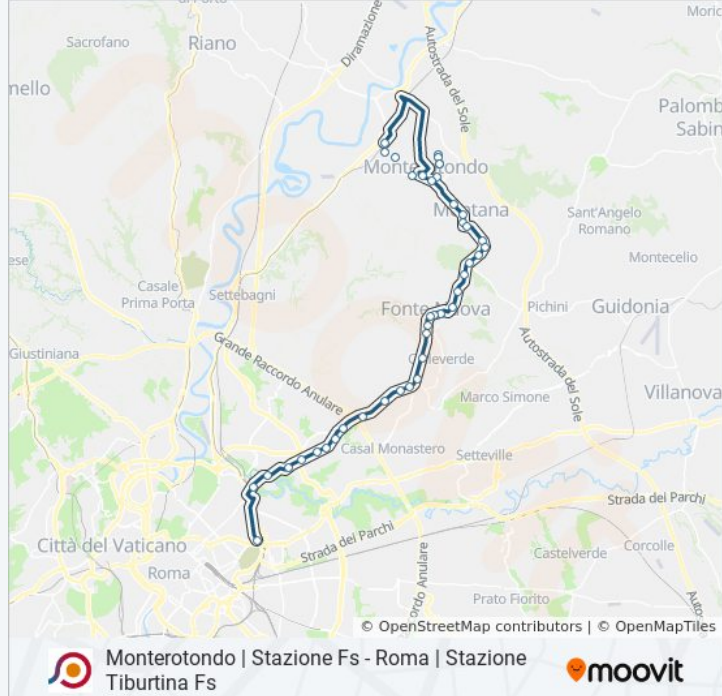

Informazioni sulla linea bus COTRAL

Direzione: Monterotondo | Stazione FS→Roma | Stazione Tiburtina FS

Fermate: 41

Durata del tragitto: 68 min

La linea in sintesi:

Fonte Nuova | Via Nomentana (Xii Apostoli)

Fonte Nuova | Via Nomentana Via Settembrini

Fonte Nuova | Via Nomentana Via Santa Lucia

Nomentana/Cicerone

Nomentana/Fonte Lacrimosa

Nomentana/Parini

Nomentana/G. B. Vico

Nomentana/Monte Livata

Nomentana/Monte Bianco

Nomentana/Poggio Fiorito

Nomentana/Palombarese

Roma | Via Nomentana Via Prato Lauro

Nomentana/Dante Da Maiano

Nomentana/Cesarina

Nomentana/Scuola Rurale

Nomentana/Spaducci

Roma | Via Nomentana Via Casale S. Basilio

Nomentana/Stampa

Nomentana/Graf

Nomentana/Romagnoli

Roma | Piazza Sempione

Staz.ne Tiburtina (Mb)

Orari, mappe e fermate della linea bus COTRAL disponibili in un PDF su moovitapp.com. Usa [App Moovit](#) per ottenere tempi di attesa reali, orari di tutte le altre linee o indicazioni passo-passo per muoverti con i mezzi pubblici a Roma e Lazio.