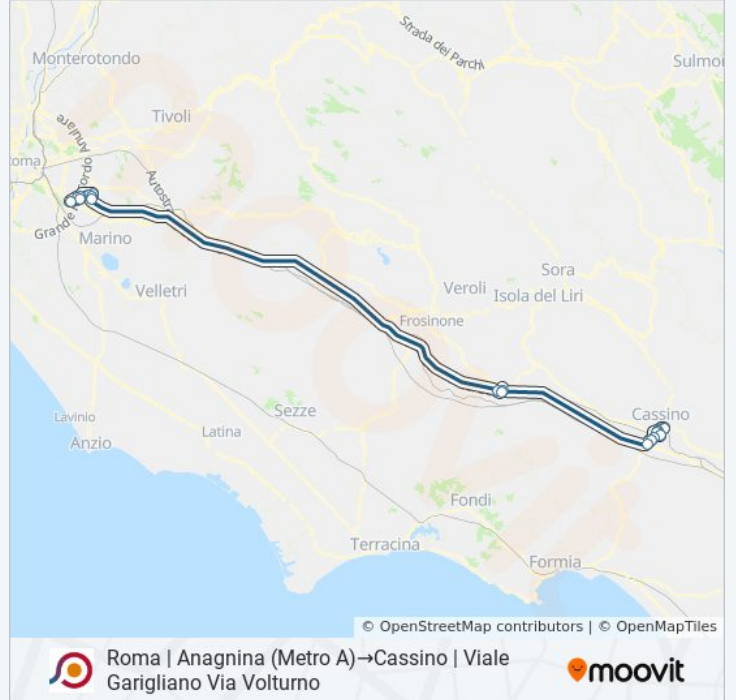

Roma | Anagnina (Metro A)→Cassino | Viale Garigliano Via Volturno

Scarica L'App

La linea bus COTRAL Roma | Anagnina (Metro A)→Cassino | Viale Garigliano Via Volturno ha una destinazione.

Durante la settimana è operativa:

Direzione: Roma | Anagnina (Metro A)→Cassino | Viale Garigliano Via Volturno

18 fermate

[VISUALIZZA GLI ORARI DELLA LINEA](#)

Roma | Anagnina (Metro A)
Alimena B./Giurisprudenza
Carnevale/Lettere
Tor Vergata/Aula Magna
Cambridge/Columbia
Cambridge
Roma | Univ. Tor Vergata (Facoltà Medicina)
Roma | Univ. Tor Vergata (Facoltà Giuris.)
Passolombardo/Carpenè
Ceprano | Via Sterpara Holiday
Cassino | Via Ausonia Via San Nicola
Cassino | Via Ausonia Via Casilina
Cassino | Via Monti Aurunci
Cassino | Via Di Biasio Via Ausonia
Cassino | Polo Universitario
Cassino | Via Di Biasio Via Ausonia
Cassino Staz. FS (Garigliano)
Cassino | Viale Garigliano Via Volturno

Orari della linea bus COTRAL

Orari di partenza verso Roma | Anagnina (Metro A)→Cassino | Viale Garigliano Via Volturno:

lunedì	14:20 - 17:30
martedì	14:20 - 17:30
mercoledì	14:20 - 17:30
giovedì	14:20 - 17:30
venerdì	14:20 - 17:30
sabato	14:20
domenica	Non in Servizio

Informazioni sulla linea bus COTRAL

Direzione: Roma | Anagnina (Metro A)→Cassino | Viale Garigliano Via Volturno

Fermate: 18

Durata del tragitto: 101 min

La linea in sintesi:

Orari, mappe e fermate della linea bus COTRAL disponibili in un PDF su moovitapp.com. Usa [App Moovit](#) per ottenere tempi di attesa reali, orari di tutte le altre linee o indicazioni passo-passo per muoverti con i mezzi pubblici a Roma e Lazio.