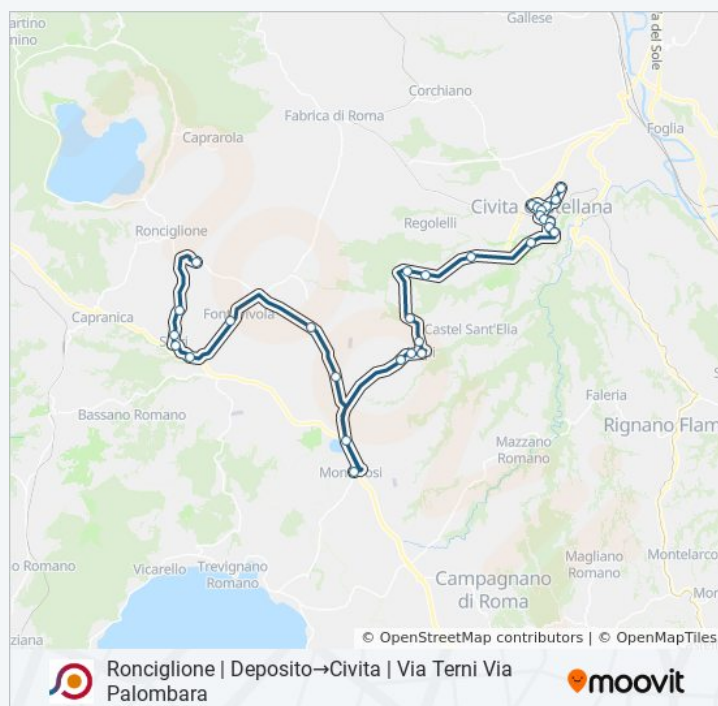

Usa Moovit per trovare le fermate della linea bus COTRAL più vicine a te e scoprire quando passerà il prossimo mezzo della linea bus COTRAL

Direzione: Ronciglione | Deposito→Civita | Via Terni Via Palombara

Civita | Via Mazzini

Civita | Piazza Marcantoni

Civita | Via Terni Via Celle

Civita | Via Terni Via Palombara

Direzione: Ronciglione | Deposito→Civita | Via Terni Via Palombara

28 fermate

[VISUALIZZA GLI ORARI DELLA LINEA](#)

Civita | Corso Buozzi

Civita | Stazione

Orari della linea bus COTRAL

Orari di partenza verso Ronciglione |

Deposito→Civita | Via Terni Via Palombara:

lunedì	06:50
martedì	06:50
mercoledì	06:50
giovedì	Non in Servizio
venerdì	Non in Servizio
sabato	Non in Servizio
domenica	Non in Servizio

Informazioni sulla linea bus COTRAL

Direzione: Ronciglione | Deposito→Civita | Via Terni Via Palombara

Fermate: 28

Durata del tragitto: 57 min

La linea in sintesi:

Civita | Piazza Marcantoni

Civita | Via Terni Via Palombara