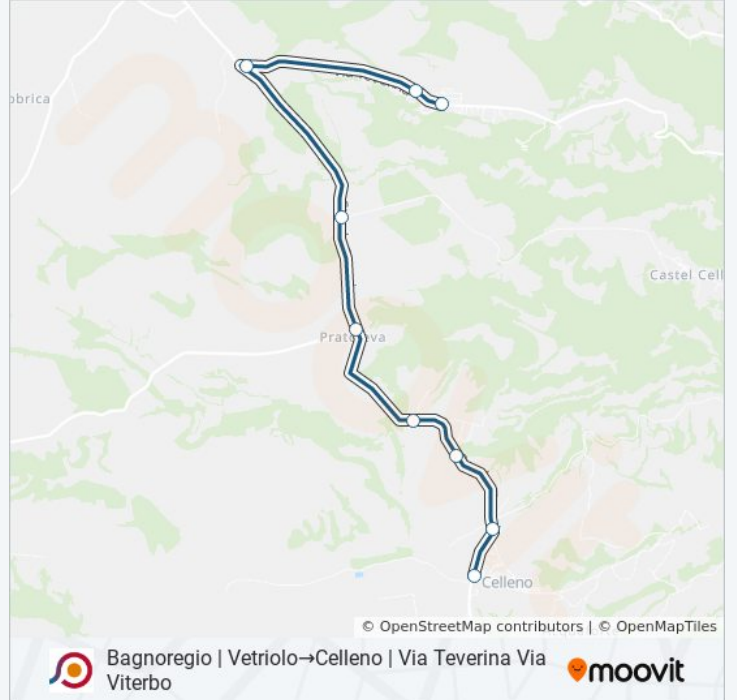

Bagnoregio | Vetriolo→Celleno | Via Teverina Via Viterbo

Scarica L'App

La linea bus COTRAL Bagnoregio | Vetriolo→Celleno | Via Teverina Via Viterbo ha una destinazione. Durante la settimana è operativa:

**Direzione: Bagnoregio | Vetriolo→Celleno | Via Teverina Via Viterbo**

9 fermate

[VISUALIZZA GLI ORARI DELLA LINEA](#)

Bagnoregio | Vetriolo

Bagnoregio | Via Vetriolese Via Repubblica

Bagnoregio | Via Vetriolese Via Bagnorese

### Orari della linea bus COTRAL

Orari di partenza verso Bagnoregio | Vetriolo→Celleno | Via Teverina Via Viterbo:

lunedì	19:35
martedì	19:35
mercoledì	19:35
giovedì	19:35
venerdì	19:35
sabato	19:35
domenica	Non in Servizio

### Informazioni sulla linea bus COTRAL

**Direzione:** Bagnoregio | Vetriolo→Celleno | Via Teverina Via Viterbo

**Fermate:** 9

**Durata del tragitto:** 15 min

**La linea in sintesi:**

Orari, mappe e fermate della linea bus COTRAL disponibili in un PDF su [moovitapp.com](https://moovitapp.com). Usa [App Moovit](#) per ottenere tempi di attesa reali, orari di tutte le altre linee o indicazioni passo-passo per muoverti con i mezzi pubblici a Roma e Lazio.