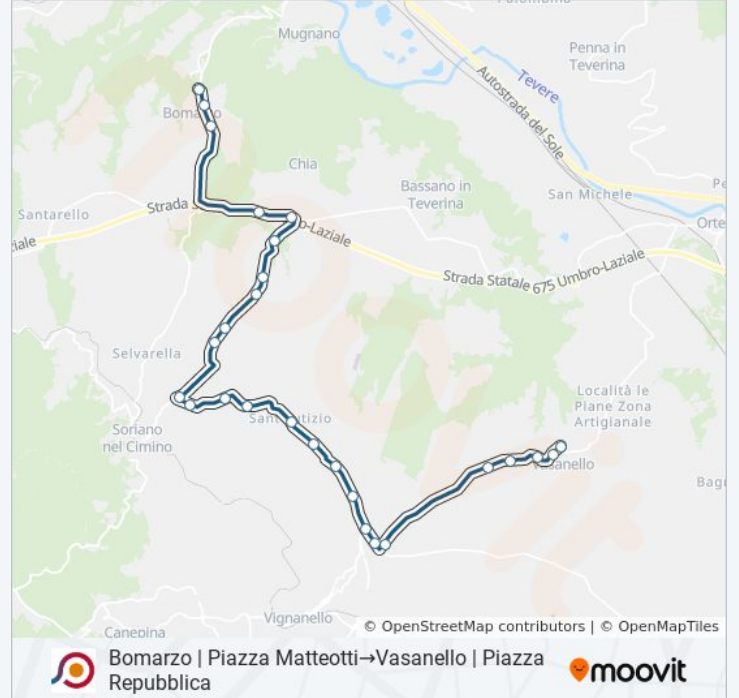

Bomarzo | Piazza Matteotti→Vasanello | Piazza
Repubblica

Scarica L'App

La linea bus COTRAL Bomarzo | Piazza Matteotti→Vasanello | Piazza Repubblica ha una destinazione. Durante la settimana è operativa:

**Direzione: Bomarzo | Piazza
Matteotti→Vasanello | Piazza Repubblica**

26 fermate

[VISUALIZZA GLI ORARI DELLA LINEA](#)

Bomarzo | Piazza Matteotti
Bomarzo | Via Elce Via Pertini
Bomarzo | Via Elce Via Verga
Soriano | Stradelle
Soriano | Via Ortana Via V. Emanuele II
Soriano | Via Molinella (Km 1)
Soriano | Via Molinella (Km 1)
Soriano | Via Molinella (Km 2)
Soriano | Via Molinella (Km 3)
Soriano | Acquafredda
Soriano | Via Molinella Via Sant'Eutizio
Soriano | Via Sant'Eutizio (Km 1)
Soriano | Via Sant'Eutizio (Km 2)
Soriano | Via Sant'Eutizio (Km 3)
Soriano | Sant'Eutizio
Soriano | Via Sant'Eutizio (Km 5)
Soriano | Via Sant'Eutizio (Km 6)
Soriano | Via Sant'Eutizio (Km 7)
Vignanello | Via Sant'Eutizio Via Canepinese

Informazioni sulla linea bus COTRAL

Direzione: Bomarzo | Piazza Matteotti→Vasanello |
Piazza Repubblica

Fermate: 26

Durata del tragitto: 25 min

La linea in sintesi:

Vignanello | Centignano

Vignanello | Zona Industriale

Vasanello | Prov.Le Vasanellese (Km 3)

Vasanello | Via Provinciale Via Calvino

Vasanello | Cimitero

Vasanello | Via Sant'Antonio Via Mazzini

Vasanello | Piazza Repubblica

Orari, mappe e fermate della linea bus COTRAL disponibili in un PDF su moovitapp.com. Usa [App Moovit](#) per ottenere tempi di attesa reali, orari di tutte le altre linee o indicazioni passo-passo per muoverti con i mezzi pubblici a Roma e Lazio.