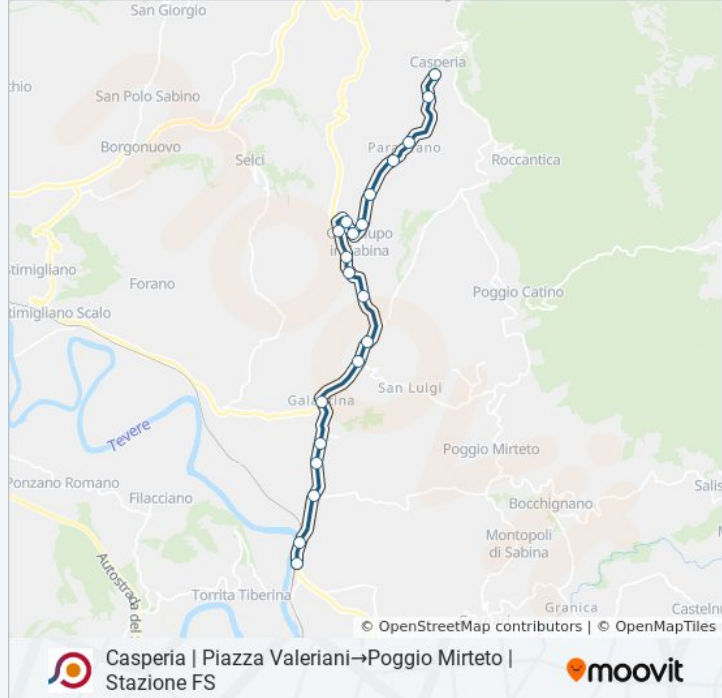

**Direzione: Casperia | Piazza Valeriani→Poggio Mirteto | Stazione FS**

20 fermate

[VISUALIZZA GLI ORARI DELLA LINEA](#)

Casperia | Piazza Valeriani

Casperia | Via Roma Via Meleta

Casperia | Via Roma Via San Vito

### Orari della linea bus COTRAL

Orari di partenza verso Casperia | Piazza Valeriani→Poggio Mirteto | Stazione FS:

lunedì	08:40
martedì	08:40
mercoledì	08:40
giovedì	Non in Servizio
venerdì	Non in Servizio
sabato	Non in Servizio
domenica	Non in Servizio

### Informazioni sulla linea bus COTRAL

**Direzione:** Casperia | Piazza Valeriani→Poggio Mirteto | Stazione FS

**Fermate:** 20

**Durata del tragitto:** 20 min

**La linea in sintesi:**

Poggio Mirteto | Scalo

Poggio Mirteto | Stazione FS

Orari, mappe e fermate della linea bus COTRAL disponibili in un PDF su [moovitapp.com](https://moovitapp.com). Usa [App Moovit](#) per ottenere tempi di attesa reali, orari di tutte le altre linee o indicazioni passo-passo per muoverti con i mezzi pubblici a Roma e Lazio.