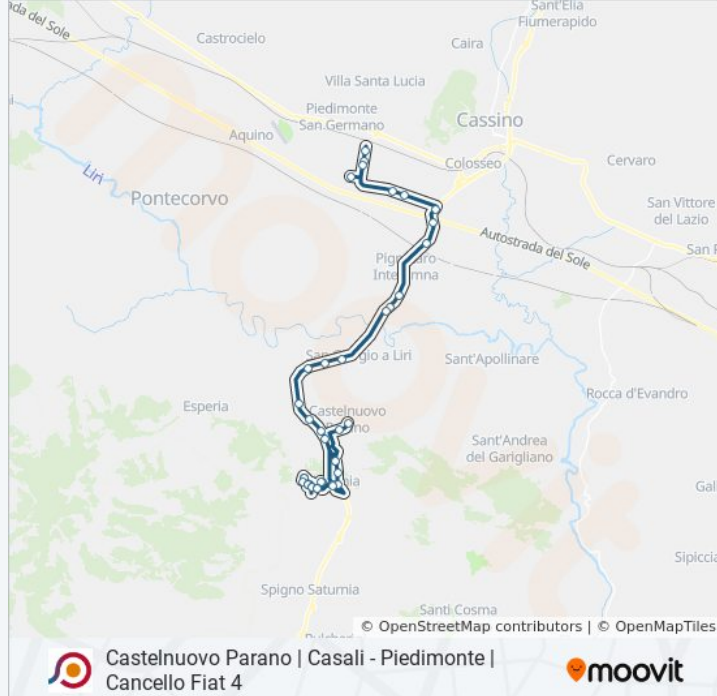

Pignataro | Via Ausonia Via Pescanese

Pignataro | Pescanese

Pignataro | Via Ausonia Via Rio Fusco

Pignataro | Zona Industriale

Cassino | Via Ausonia Via Mezzanotte

Cassino | Via Ausonia Via San Nicola

Cassino | Via Cerro

Villa S. Lucia | Sacchi

Piedimonte | Cancelli Fiat 1

Piedimonte | Cancelli Fiat 4

Orari, mappe e fermate della linea bus COTRAL disponibili in un PDF su moovitapp.com. Usa [App Moovit](https://moovitapp.com) per ottenere tempi di attesa reali, orari di tutte le altre linee o indicazioni passo-passo per muoverti con i mezzi pubblici a Roma e Lazio.