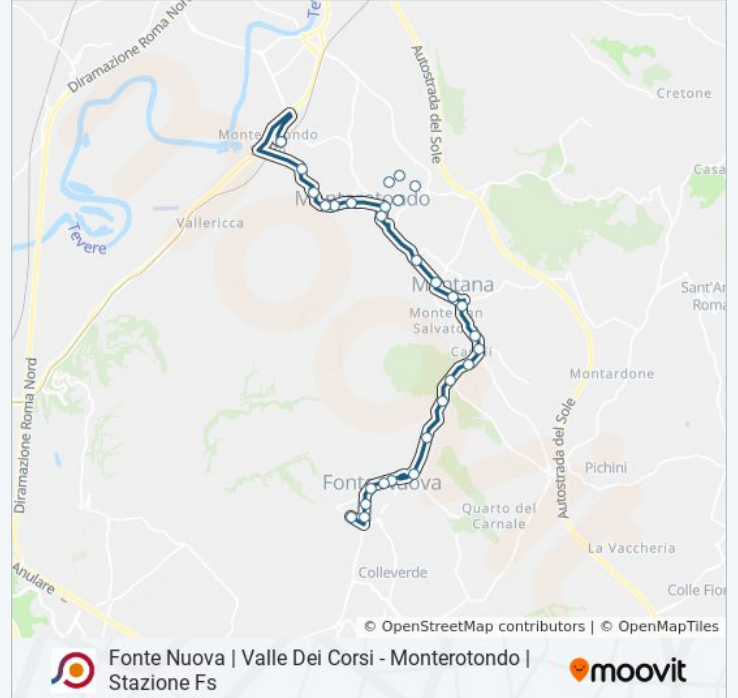

Fonte Nuova | Valle Dei Corsi - Monterotondo | Stazione Fs

[Scarica L'App](#)

La linea bus COTRAL Fonte Nuova | Valle Dei Corsi - Monterotondo | Stazione Fs ha una destinazione. Durante la settimana è operativa:

Informazioni sulla linea bus COTRAL

Direzione: Fonte Nuova | Valle Dei Corsi→Monterotondo | Stazione FS

Fermate: 33

Durata del tragitto: 40 min

La linea in sintesi:

Monterotondo | Via Corsica

Monterotondo | Via Mazzini

Monterotondo | Cimitero

Monterotondo | Via Isonzo

Monterotondo | Via Pompili Via Piave

Monterotondo | Via Unione Via Piave

Monterotondo | Piazza Indipendenza

Monterotondo | Via XX Settembre

Monterotondo | Via Gramsci Via Volturno

Monterotondo | Via Gramsci Via Monti Sabini

Monterotondo | Via Grandi

Monterotondo | Via Turati Via Terminillo

Monterotondo | Via Aldo Moro

Monterotondo | Stazione FS

Orari, mappe e fermate della linea bus COTRAL disponibili in un PDF su moovitapp.com. Usa [App Moovit](#) per ottenere tempi di attesa reali, orari di tutte le altre linee o indicazioni passo-passo per muoverti con i mezzi pubblici a Roma e Lazio.