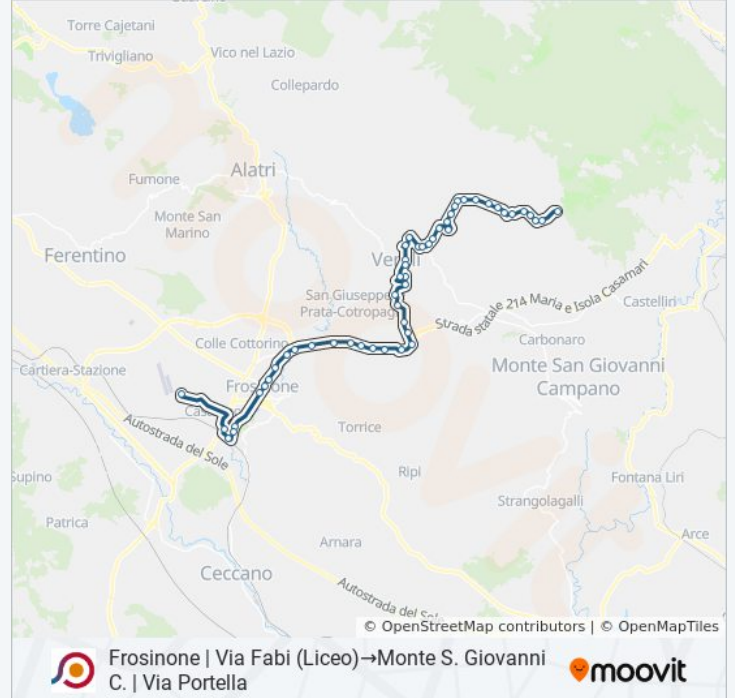

Direzione: Frosinone | Via Fabi (Liceo)→Monte S. Giovanni C. | Via Portella

51 fermate

[VISUALIZZA GLI ORARI DELLA LINEA](#)

Frosinone | Via Fabi (Liceo)
Frosinone | Via Fabi Via Landolfi
Frosinone | Ospedale
Frosinone | Via Monti Lepini Via Mascagni
Frosinone | Piazza Pertini
Frosinone | Via Moro Via Tagliamento
Frosinone | Via Moro Viale Roma
Frosinone | Via Maria Via Tiburtina
Frosinone | Via Maria Via Plinio
Frosinone | Via Maria Via Cona
Veroli | Morate
Veroli | Via Mā Ria (Svincolo Superstrada)
Veroli | Pescara
Veroli | San Filippo
Veroli | Via Mā Ria Via Colle Morgatto
Veroli | Via Mā Ria Via Colle Pelero
Veroli | Ponte Vasagalli
Veroli | Cona Dei Greci
Veroli | Via Ponte Vasagalli

Informazioni sulla linea bus COTRAL

Direzione: Frosinone | Via Fabi (Liceo)→Monte S. Giovanni C. | Via Portella

Fermate: 51

Durata del tragitto: 60 min

La linea in sintesi:

Veroli | Via Ondola (Km 1)

Veroli | Panella

Veroli | Cimitero

Veroli | Crocifisso

Veroli | Via Crocifisso Via Angelini

Veroli | Via Colle Bagno

Veroli | Currivãç

Veroli | Virano

Veroli | Vado Amaseno

Veroli | San Lorenzo

Veroli | Case Squarcioni

Veroli | Tor Dei Conti

Veroli | Via Fontana Fratta, 38

Veroli | Case Cocchi

Veroli | Stere Mancini

Veroli | Fontana Fratta

Monte S. Giovanni C. | Via Portella

Orari, mappe e fermate della linea bus COTRAL disponibili in un PDF su moovitapp.com. Usa [App Moovit](#) per ottenere tempi di attesa reali, orari di tutte le altre linee o indicazioni passo-passo per muoverti con i mezzi pubblici a Roma e Lazio.