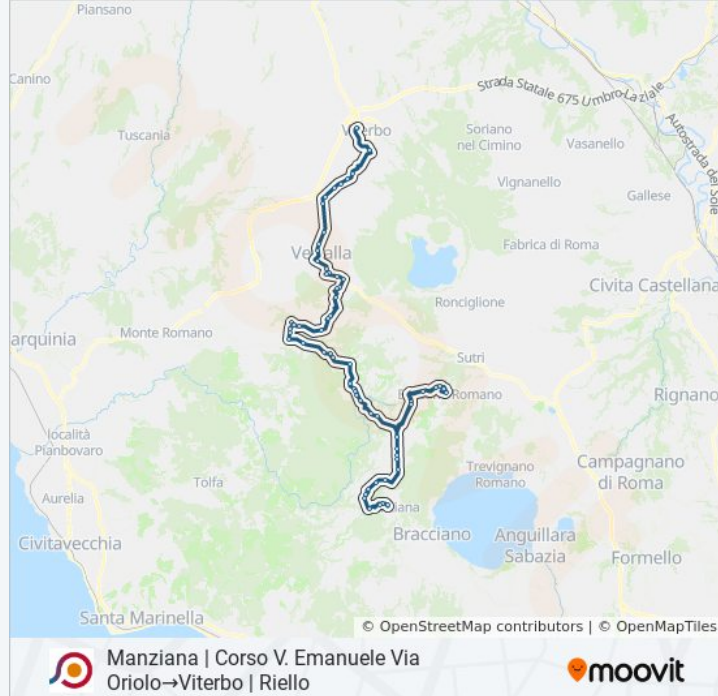

Direzione: Manziana | Corso V. Emanuele Via Oriolo→Viterbo | Riello

53 fermate

[VISUALIZZA GLI ORARI DELLA LINEA](#)

Manziana | Corso V. Emanuele Via Oriolo

Manziana | Via Oriolo Via Vicinato

Manziana | Via Oriolo Via Fornaci

Cassia Sud , Loc Pian S. Martino

Viterbo | Via Cassia Str. Ca' Aglio

Viterbo | Via Cassia Str. Masse S. Sisto

Viterbo | Via Cassia Str. Paliano

Viterbo | Ponte Di Cetti

Viterbo | Via Cassia Str. Salemme

Viterbo | Via Cassia Str. Pian Tortora

Viterbo | Via Cassia Via Ferroni

Orari, mappe e fermate della linea bus COTRAL disponibili in un PDF su moovitapp.com. Usa [App Moovit](#) per ottenere tempi di attesa reali, orari di tutte le altre linee o indicazioni passo-passo per muoverti con i mezzi pubblici a Roma e Lazio.