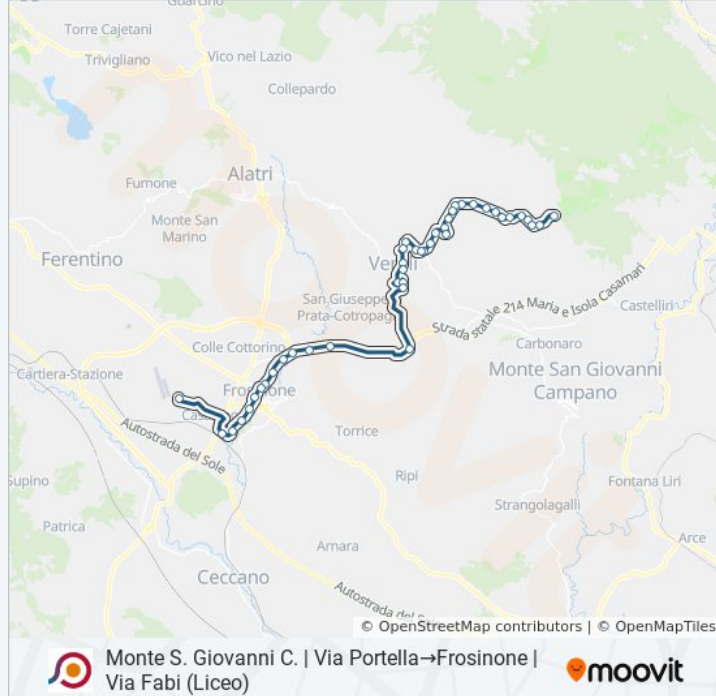

Informazioni sulla linea bus COTRAL

Direzione: Monte S. Giovanni C. | Via Portella→Frosinone | Via Fabi (Liceo)

Fermate: 44

Durata del tragitto: 70 min

La linea in sintesi:

Veroli | Via Colle Bagno

Veroli | Via Crocifisso Via Angelini

Veroli | Via Ponte Vasagalli

Veroli | Pescara

Veroli | Via Mā Ria (Svincolo Superstrada)

Veroli | Morate

Frosinone | Via Maria Via Cona

Frosinone | Via Maria Via Plinio

Frosinone | Via Maria Via Tiburtina

Frosinone | Piazzale De Matheis

Frosinone | Via Adige Piazza Domenico Ferrante

Frosinone | Via Moro Via Piave

Frosinone | Via Marittima Via Grappelli

Frosinone | Piazza Pertini

Frosinone | Via Monti Lepini Via Mascagni

Frosinone | Via Fabi Via Landolfi

Frosinone | Via Fabi Via Landolfi

Frosinone | Via Fabi (Liceo)

Orari, mappe e fermate della linea bus COTRAL disponibili in un PDF su moovitapp.com. Usa [App Moovit](#) per ottenere tempi di attesa reali, orari di tutte le altre linee o indicazioni passo-passo per muoverti con i mezzi pubblici a Roma e Lazio.