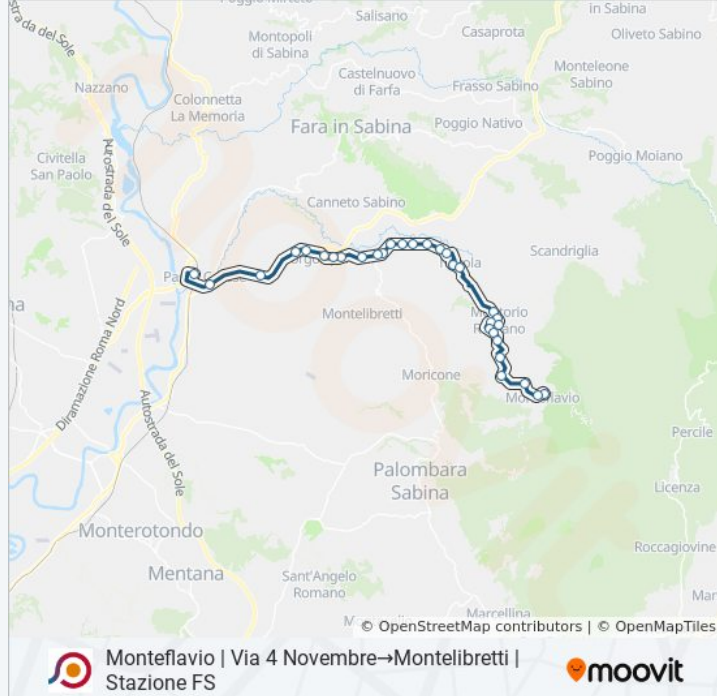

Orari della linea bus COTRAL

Orari di partenza verso Monteflavio | Via 4 Novembre→Montelibretti | Stazione FS:

lunedì	06:25
martedì	06:25
mercoledì	06:25
giovedì	07:50
venerdì	07:50
sabato	Non in Servizio
domenica	Non in Servizio

Informazioni sulla linea bus COTRAL

Direzione: Monteflavio | Via 4 Novembre→Montelibretti | Stazione FS

Fermate: 31

Durata del tragitto: 45 min

La linea in sintesi:

Nerola | Via Montorio (Km 1)

Nerola | Via Montorio Via Quinzia

Nerola | Acquaviva

Nerola | Via Salaria Vecchia Via Palombara

Nerola | Via Palombara Via Salaria Vecchia

Nerola | Via Palombara Via Canneto

Nerola | Colle San Pietro

Fara Sabina | Borgo Quinzio

Fara Sabina | Via Palombara Via Salaria

Montelibretti | Borgo Santa Maria

Fara Sabina | Via Salaria (Passo Corese)

Montelibretti | Stazione FS

Orari, mappe e fermate della linea bus COTRAL disponibili in un PDF su moovitapp.com. Usa [App Moovit](#) per ottenere tempi di attesa reali, orari di tutte le altre linee o indicazioni passo-passo per muoverti con i mezzi pubblici a Roma e Lazio.