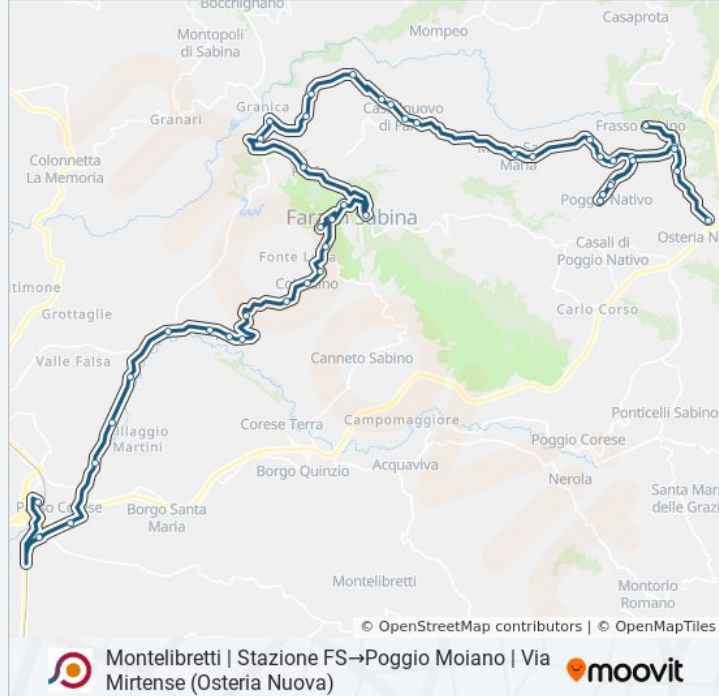

Fara Sabina | Via Farnese Via Falcone

Fara Sabina | Via Farnese Via Pasquino

Fara Sabina | Via Farnese Via Colle Bernabei

Fara Sabina | Stallone

Fara Sabina | Via Farnese Via Valle Pisciarellò

Fara Sabina | Via Farnese Via Toti

Fara Sabina | Talocci

Fara Sabina | Via Mazzini

Fara Sabina | Via Farnese Via Tacito

Fara Sabina | Coltodino

Fara Sabina | Via Santa Maria Dei Santi

Fara Sabina | Via Farnese Via Montegrottone

Fara Sabina | Via Farnese Via Prime Case

Poggio Nativo | Viale Roma, 49

Poggio Nativo | Viale Roma Via Mirtense

Frasso | Immaginetta

Frasso | Viale Marconi

Frasso | Immaginetta

Frasso | Casali

Poggio Moiano | Via Mirtense (Osteria Nuova)

Orari, mappe e fermate della linea bus COTRAL disponibili in un PDF su [moovitapp.com](https://moovitapp.com). Usa [App Moovit](https://moovitapp.com) per ottenere tempi di attesa reali, orari di tutte le altre linee o indicazioni passo-passo per muoverti con i mezzi pubblici a Roma e Lazio.