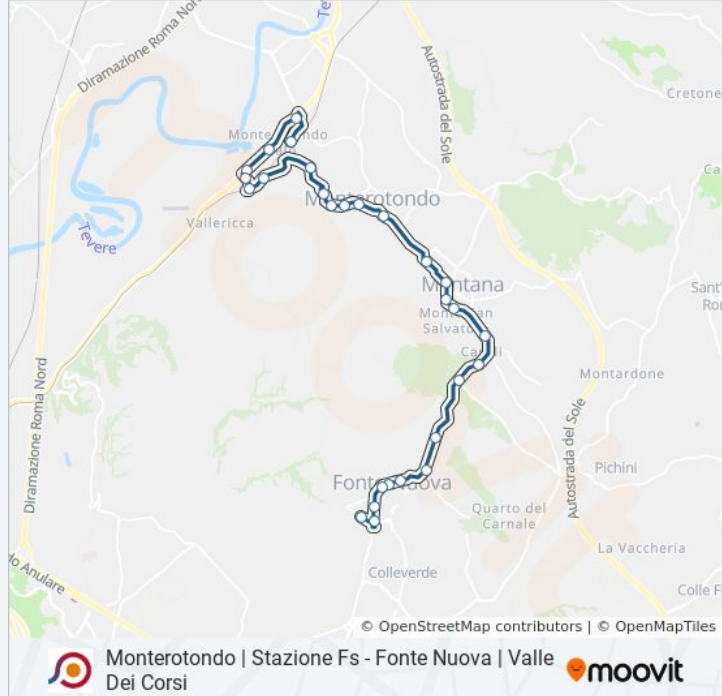

Monterotondo | Stazione Fs - Fonte Nuova | Valle Dei Corsi

[Scarica L'App](#)

La linea bus COTRAL Monterotondo | Stazione Fs - Fonte Nuova | Valle Dei Corsi ha una destinazione. Durante la settimana è operativa:

Direzione: Monterotondo | Stazione FS→Fonte Nuova | Valle Dei Corsi

22 fermate

[VISUALIZZA GLI ORARI DELLA LINEA](#)

Monterotondo | Stazione FS

Monterotondo | Via Turati Via Iotti

Monterotondo | Via Turati Via Terminillo

Informazioni sulla linea bus COTRAL

Direzione: Monterotondo | Stazione FS→Fonte Nuova | Valle Dei Corsi

Fermate: 22

Durata del tragitto: 31 min

La linea in sintesi:

Nomentana/G. B. Vico

Nomentana/Monte Livata

Fonte Nuova | Valle Dei Corsi

Orari, mappe e fermate della linea bus COTRAL disponibili in un PDF su moovitapp.com. Usa [App Moovit](#) per ottenere tempi di attesa reali, orari di tutte le altre linee o indicazioni passo-passo per muoverti con i mezzi pubblici a Roma e Lazio.