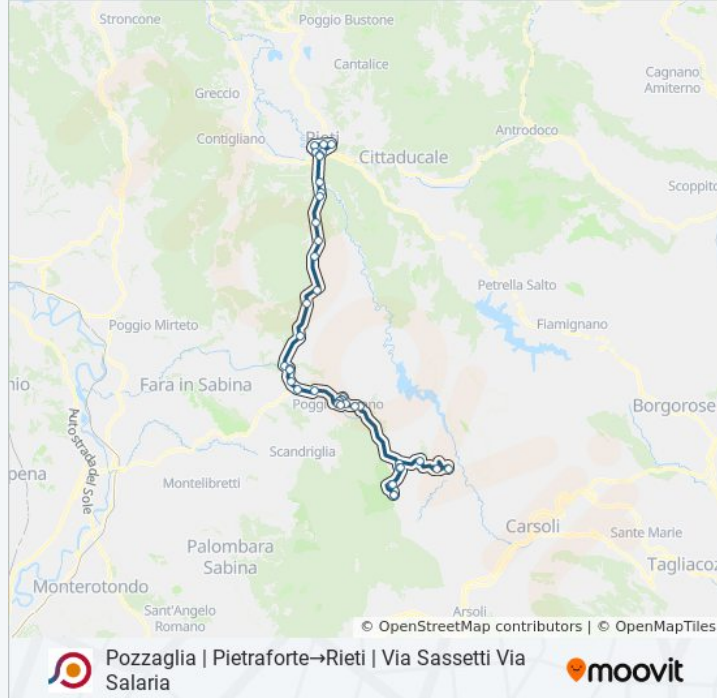

Monteleone | Via Licinese Via Salaria

Poggio S. Lorenzo | Via Licinese Via Salaria

Poggio S. Lorenzo | Ponte Buita

Poggio S. Lorenzo | Via Salaria Via Casette

Torricella | Ornaro

Torricella | Via Salaria Via Salaria Vecchia

Rieti | Via Salaria (Km 67)

Rieti | Via Salaria Via Turanense

Rieti | San Giovanni Reatino

Rieti | Maglianello Basso

Rieti | Via Salaria Via Zoccani

Rieti | Casale Bucci

Rieti | Via Salaria Via Sassetti

Rieti | Piazza Cavour

Rieti | Largo Bersaglieri

Rieti | Stazione FS

Rieti | Viale Verani

Rieti | Viale Matteucci

Rieti | Via Sassetti Via Salaria

Orari, mappe e fermate della linea bus COTRAL disponibili in un PDF su [moovitapp.com](https://moovitapp.com). Usa [App Moovit](https://moovitapp.com) per ottenere tempi di attesa reali, orari di tutte le altre linee o indicazioni passo-passo per muoverti con i mezzi pubblici a Roma e Lazio.