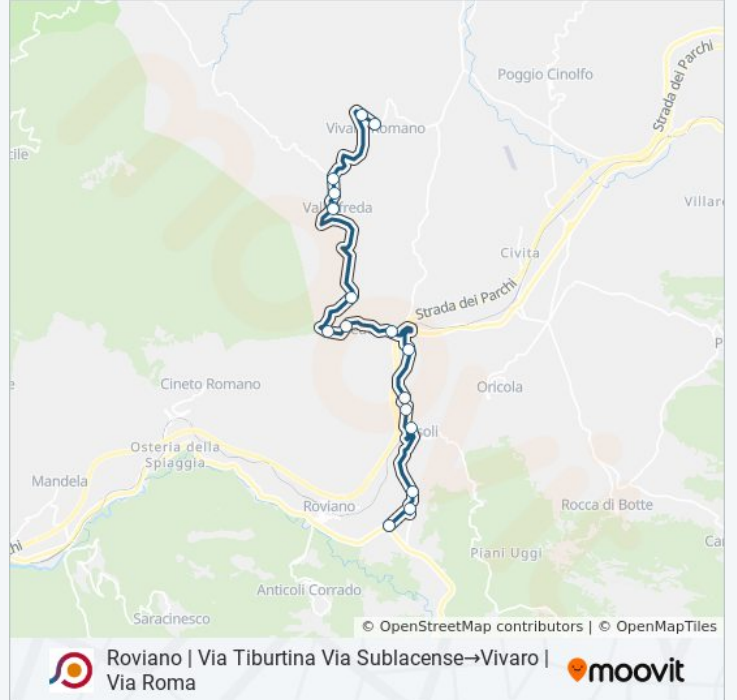

Roviano | Via Tiburtina Via Sublacense→Vivaro | Via Roma

Scarica L'App

La linea bus COTRAL Roviano | Via Tiburtina Via Sublacense→Vivaro | Via Roma ha una destinazione. Durante la settimana è operativa:

Direzione: Roviano | Via Tiburtina Via Sublacense→Vivaro | Via Roma

17 fermate

[VISUALIZZA GLI ORARI DELLA LINEA](#)

Roviano | Via Tiburtina Via Sublacense

Arsoli | Via Tiburtina Via Arputina

Arsoli | Cimitero

Riofreddo | Via Vivaro Via Costarelle

Vallinfreda | Piazza Mercato

Vallinfreda | Piazza Mercato

Vallinfreda | Via San Rocco

Vallinfreda | Pero

Vivaro | Cimitero

Vivaro | Via Roma

Orari della linea bus COTRAL

Informazioni sulla linea bus COTRAL

Direzione: Roviano | Via Tiburtina Via Sublacense→Vivaro | Via Roma

Fermate: 17

Durata del tragitto: 35 min

La linea in sintesi:

Orari, mappe e fermate della linea bus COTRAL disponibili in un PDF su moovitapp.com. Usa [App Moovit](#) per ottenere tempi di attesa reali, orari di tutte le altre linee o indicazioni passo-passo per muoverti con i mezzi pubblici a Roma e Lazio.