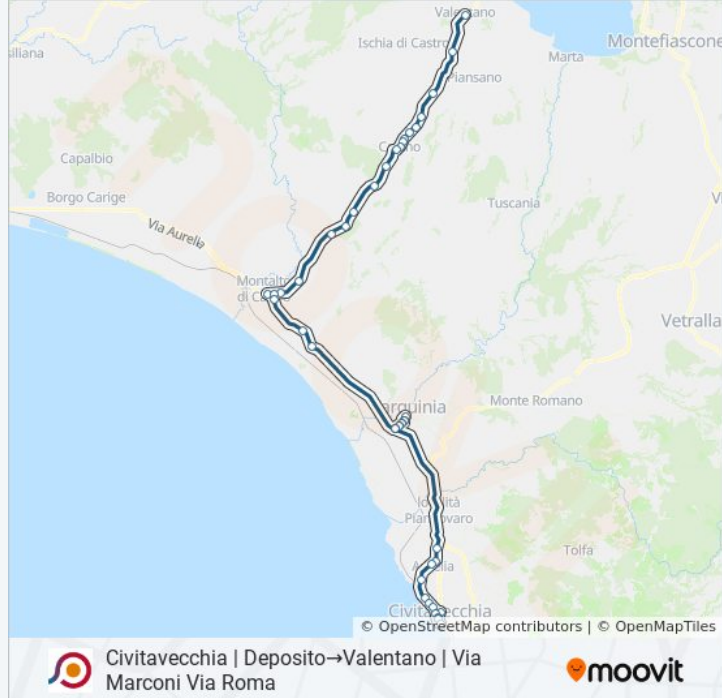

Cellere | Via Marconi Via Napoli

Cellere | Via Sangallo

Cellere | Largo Sant'Egidio

Cellere | Via Castrense (Gabelletta)

Cellere | Via Castrense Via Marinello

Valentano | Via Marconi Via Roma

Orari, mappe e fermate della linea bus CONTRAL disponibili in un PDF su moovitapp.com. Usa [App Moovit](#) per ottenere tempi di attesa reali, orari di tutte le altre linee o indicazioni passo-passo per muoverti con i mezzi pubblici a Roma e Lazio.