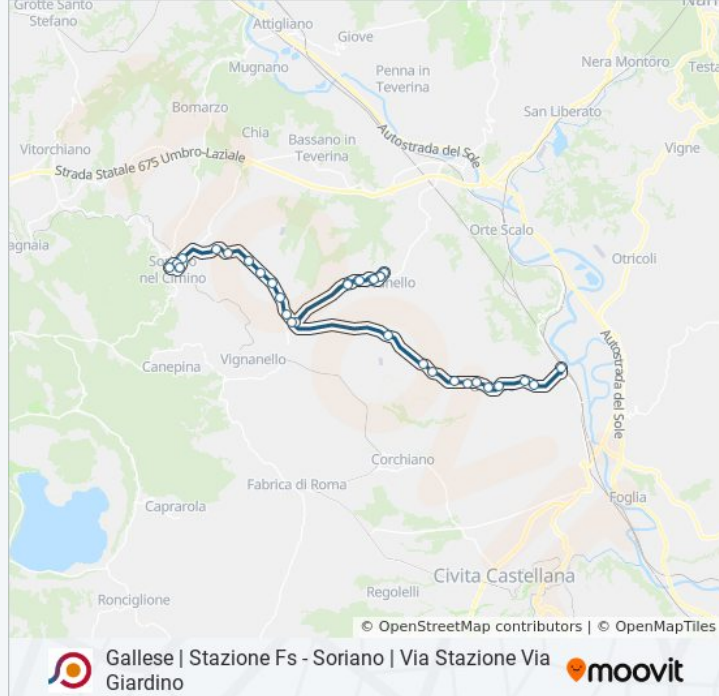

Soriano | Sant'Eutizio

Soriano | Via Sant'Eutizio (Km 3)

Soriano | Prov.Le S. Eutizio (Km 2)

Soriano | Cimitero

Soriano | Viale Monaci Via Galleria

Soriano | Piazza Repubblica

Soriano | Via Stazione Via Giardino

Orari, mappe e fermate della linea bus COTRAL disponibili in un PDF su moovitapp.com. Usa [App Moovit](https://moovitapp.com) per ottenere tempi di attesa reali, orari di tutte le altre linee o indicazioni passo-passo per muoverti con i mezzi pubblici a Roma e Lazio.