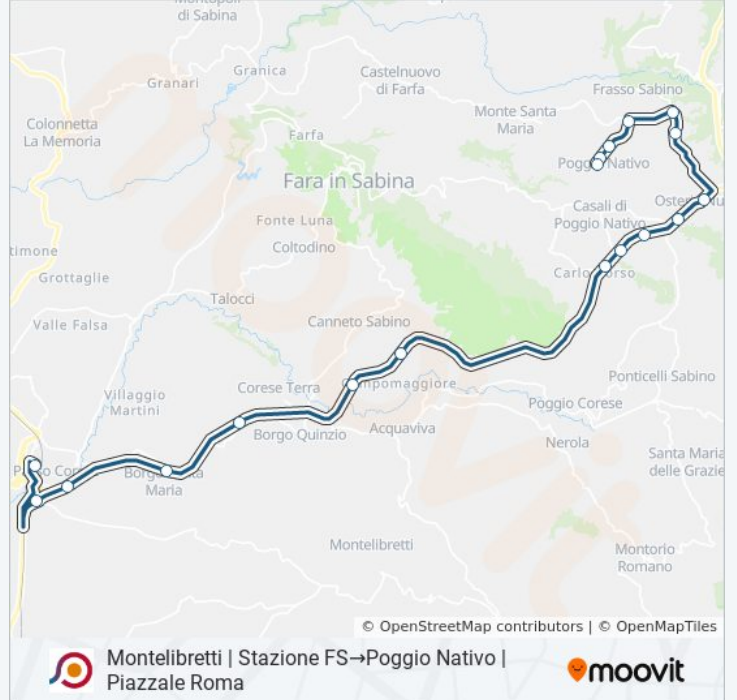

Montelibretti | Stazione FS→Poggio Nativo | Piazzale Roma

Scarica L'App

La linea bus COTRAL Montelibretti | Stazione FS→Poggio Nativo | Piazzale Roma ha una destinazione. Durante la settimana è operativa:

Direzione: Montelibretti | Stazione FS→Poggio Nativo | Piazzale Roma

16 fermate

[VISUALIZZA GLI ORARI DELLA LINEA](#)

Montelibretti | Stazione FS

Fara Sabina | Via Salaria (Passo Corese)

Montelibretti | Borgo Santa Maria

Orari della linea bus COTRAL

Orari di partenza verso Montelibretti | Stazione FS→Poggio Nativo | Piazzale Roma:

lunedì	06:30
martedì	06:30
mercoledì	06:30
giovedì	Non in Servizio
venerdì	Non in Servizio
sabato	Non in Servizio
domenica	Non in Servizio

Informazioni sulla linea bus COTRAL

Direzione: Montelibretti | Stazione FS→Poggio Nativo | Piazzale Roma

Fermate: 16

Durata del tragitto: 36 min

La linea in sintesi:

Orari, mappe e fermate della linea bus COTRAL disponibili in un PDF su moovitapp.com. Usa [App Moovit](#) per ottenere tempi di attesa reali, orari di tutte le altre linee o indicazioni passo-passo per muoverti con i mezzi pubblici a Roma e Lazio.