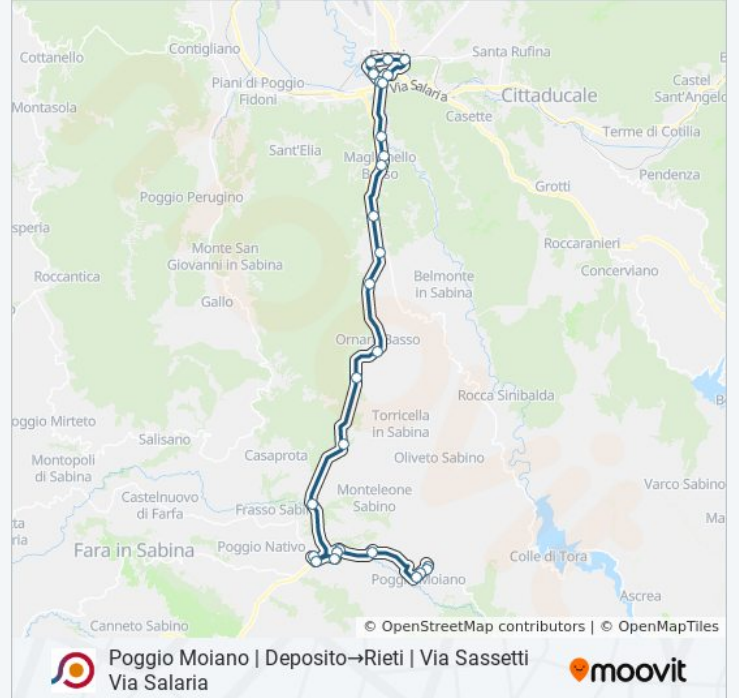

Poggio Moiano | Deposito→Rieti | Via Sasseti Via Salaria

Scarica L'App

La linea bus COTRAL Poggio Moiano | Deposito→Rieti | Via Sasseti Via Salaria ha una destinazione. Durante la settimana è operativa:

Direzione: Poggio Moiano | Deposito→Rieti | Via Sasseti Via Salaria

26 fermate

[VISUALIZZA GLI ORARI DELLA LINEA](#)

Poggio Moiano | Deposito
Poggio Moiano | Campo Sportivo
Poggio Moiano | Viale Manzoni (Scuole)
Poggio Moiano | Via Licinese Viale Manzoni
Monteleone | Via Licinese (Villa Pepoli)
Poggio Moiano | Fiacchini
Poggio Moiano | Cerdomare
Poggio Moiano | Osteria Nuova
Poggio Moiano | Via Mirtense (Osteria Nuova)
Poggio S. Lorenzo | Ponte Buita
Poggio S. Lorenzo | Via Salaria Via Casette
Torricella | Ornaro
Torricella | Via Salaria Via Salaria Vecchia
Rieti | Via Salaria (Km 67)
Rieti | Via Salaria Via Turanense
Rieti | San Giovanni Reatino
Rieti | Maglianello Basso
Rieti | Via Salaria Via Zoccani
Rieti | Casale Bucci

Informazioni sulla linea bus COTRAL

Direzione: Poggio Moiano | Deposito→Rieti | Via Sasseti Via Salaria

Fermate: 26

Durata del tragitto: 60 min

La linea in sintesi:

Rieti | Via Salaria Via Sassetti

Rieti | Piazza Cavour

Rieti | Largo Bersaglieri

Rieti | Stazione FS

Rieti | Viale Verani

Rieti | Viale Matteucci

Rieti | Via Sassetti Via Salaria

Orari, mappe e fermate della linea bus COTRAL disponibili in un PDF su moovitapp.com. Usa [App Moovit](https://moovitapp.com) per ottenere tempi di attesa reali, orari di tutte le altre linee o indicazioni passo-passo per muoverti con i mezzi pubblici a Roma e Lazio.