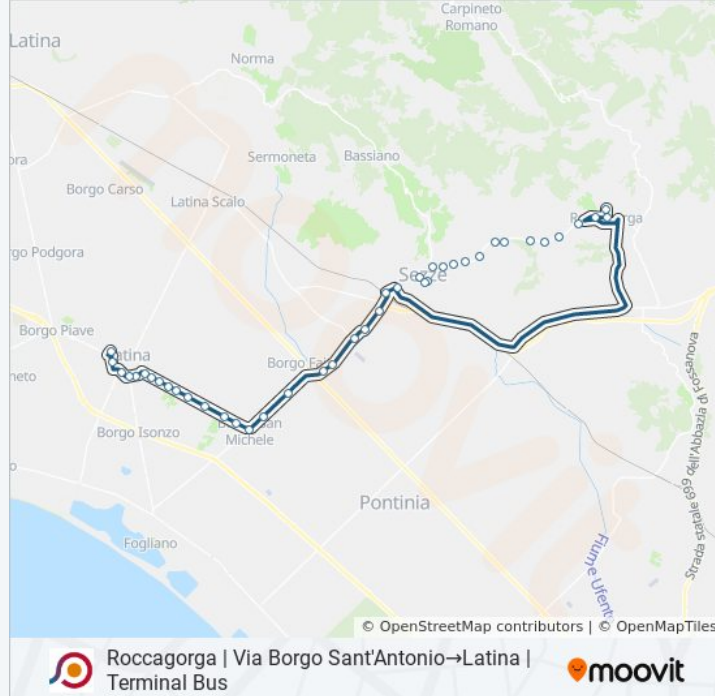

## Roccagorga | Via Borgo Sant'Antonio→Latina | Terminal Bus

[Scarica L'App](#)

La linea bus COTRAL Roccagorga | Via Borgo Sant'Antonio→Latina | Terminal Bus ha una destinazione. Durante la settimana è operativa:

### Informazioni sulla linea bus COTRAL

**Direzione:** Roccagorga | Via Borgo Sant'Antonio→Latina | Terminal Bus

**Fermate:** 42

**Durata del tragitto:** 60 min

**La linea in sintesi:**

Sezze | Ceriara

Sezze | Via Monti Lepini Via Migliara 46

Latina | Via Monti Lepini Via San Francesco

Latina | Piazza Aldo Moro

Latina | Via Don Torello

Latina | Parco Falcone E Borsellino

Latina | Mercato Annonario

Latina | Palazzo Emme

Latina | Stadio

Latina | Via Villafranca

Latina | Terminal Bus

Orari, mappe e fermate della linea bus COTRAL disponibili in un PDF su [moovitapp.com](https://moovitapp.com). Usa [App Moovit](#) per ottenere tempi di attesa reali, orari di tutte le altre linee o indicazioni passo-passo per muoverti con i mezzi pubblici a Roma e Lazio.