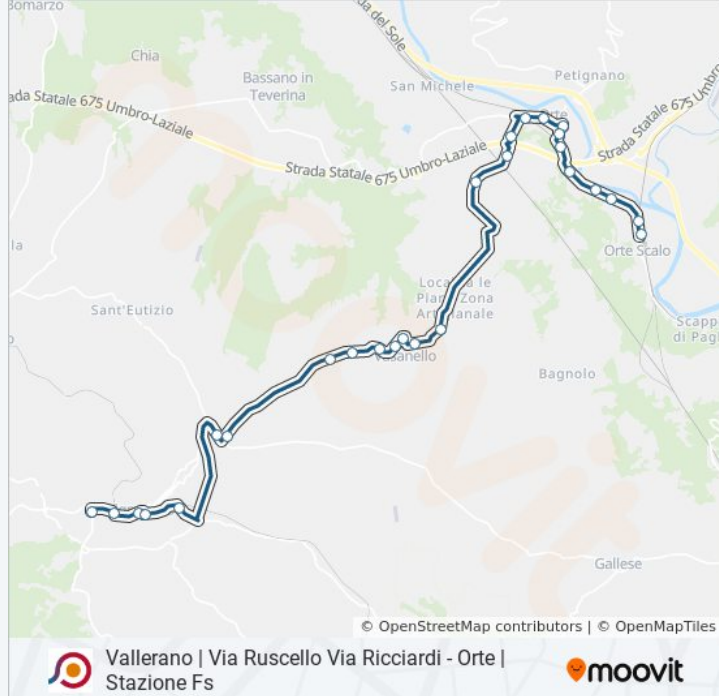

La linea bus COTRAL Vallerano | Via Ruscello Via Ricciardi - Orte | Stazione Fs ha una destinazione. Durante la settimana è operativa:

(1) Vallerano | Via Ruscello Via Ricciardi→Orte | Stazione FS: 07:00

Usa Moovit per trovare le fermate della linea bus COTRAL più vicine a te e scoprire quando passerà il prossimo mezzo della linea bus COTRAL

Direzione: Vallerano | Via Ruscello Via Ricciardi→Orte | Stazione FS

Informazioni sulla linea bus COTRAL

Direzione: Vallerano | Via Ruscello Via Ricciardi→Orte | Stazione FS

Fermate: 27

Durata del tragitto: 40 min

La linea in sintesi:

Orte | Via Maratoneti Via De Dominicis

Orte | Via Maratoneti Via Gladiatori

Orte | San Bernardino

Orte | Via Magliano Via Leviti

Orte | Via Camerano Via Marzabotto

Orte | Via Camerano Via Reggio Emilia

Orte | Corso Garibaldi Via Zara

Orte | Stazione FS

Orari, mappe e fermate della linea bus COTRAL disponibili in un PDF su moovitapp.com. Usa [App Moovit](#) per ottenere tempi di attesa reali, orari di tutte le altre linee o indicazioni passo-passo per muoverti con i mezzi pubblici a Roma e Lazio.