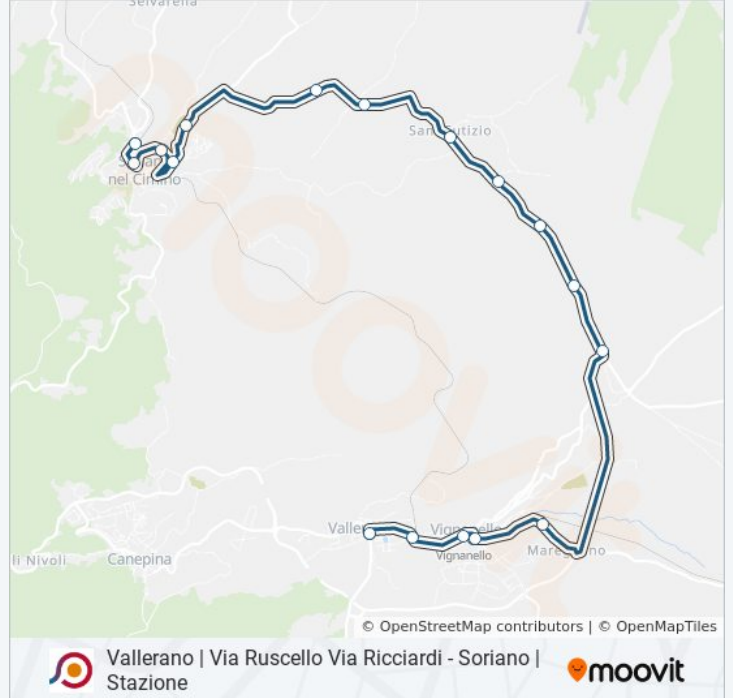

Vallerano | Via Ruscello Via Ricciardi - Soriano | Stazione

Scarica L'App

La linea bus COTRAL Vallerano | Via Ruscello Via Ricciardi - Soriano | Stazione ha una destinazione. Durante la settimana è operativa:

(1) Vallerano | Via Ruscello Via Ricciardi→Soriano | Stazione: 13:45

Usa Moovit per trovare le fermate della linea bus COTRAL più vicine a te e scoprire quando passerà il prossimo mezzo della linea bus COTRAL

Orari della linea bus COTRAL

Orari di partenza verso Vallerano | Via Ruscello Via Ricciardi→Soriano | Stazione:

lunedì	13:45
martedì	13:45
mercoledì	13:45
giovedì	Non in Servizio
venerdì	Non in Servizio
sabato	Non in Servizio
domenica	Non in Servizio

Informazioni sulla linea bus COTRAL

Direzione: Vallerano | Via Ruscello Via Ricciardi→Soriano | Stazione

Fermate: 17

Durata del tragitto: 19 min

La linea in sintesi:

Orari, mappe e fermate della linea bus COTRAL disponibili in un PDF su moovitapp.com. Usa [App Moovit](#) per ottenere tempi di attesa reali, orari di tutte le altre linee o indicazioni passo-passo per muoverti con i mezzi pubblici a Roma e Lazio.