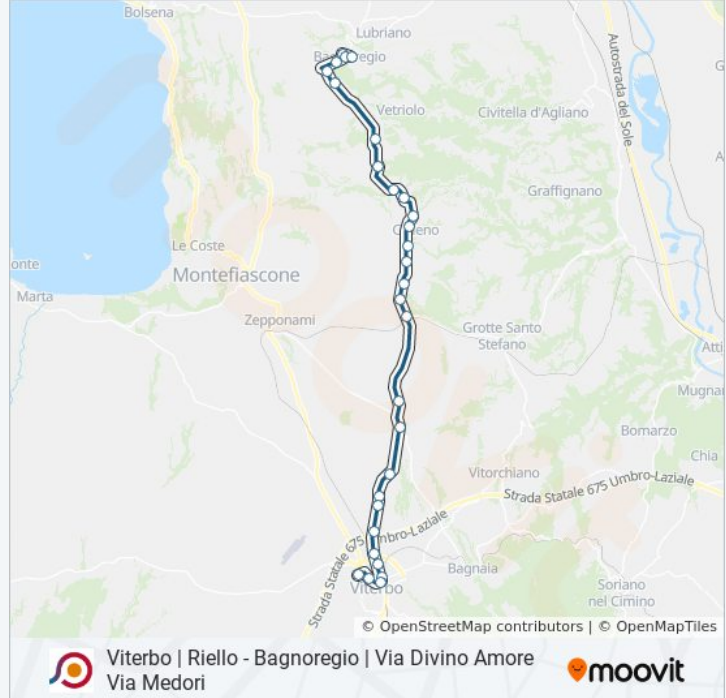

Viterbo | Riello - Bagnoregio | Via Divino Amore Via Medori

Scarica L'App

La linea bus COTRAL Viterbo | Riello - Bagnoregio | Via Divino Amore Via Medori ha una destinazione. Durante la settimana è operativa:

Informazioni sulla linea bus COTRAL

Direzione: Viterbo | Riello→Bagnoregio | Via Divino Amore Via Medori

Fermate: 29

Durata del tragitto: 52 min

La linea in sintesi:

Celleno | Zona Industriale Monte Zitelle

Celleno | Via Bagnorese (Km 1)

Viterbo | Pratoleva

Bagnoregio | Sterpeti

Bagnoregio | Via Bagnorese (Km 7)

Bagnoregio | Ponzano

Bagnoregio | Via Bagnorese Via Cunicchio

Bagnoregio | Viale Diaz

Bagnoregio (Via Garibaldi)

Bagnoregio | Via Divino Amore Via Medori

Orari, mappe e fermate della linea bus COTRAL disponibili in un PDF su moovitapp.com. Usa [App Moovit](https://moovitapp.com) per ottenere tempi di attesa reali, orari di tutte le altre linee o indicazioni passo-passo per muoverti con i mezzi pubblici a Roma e Lazio.