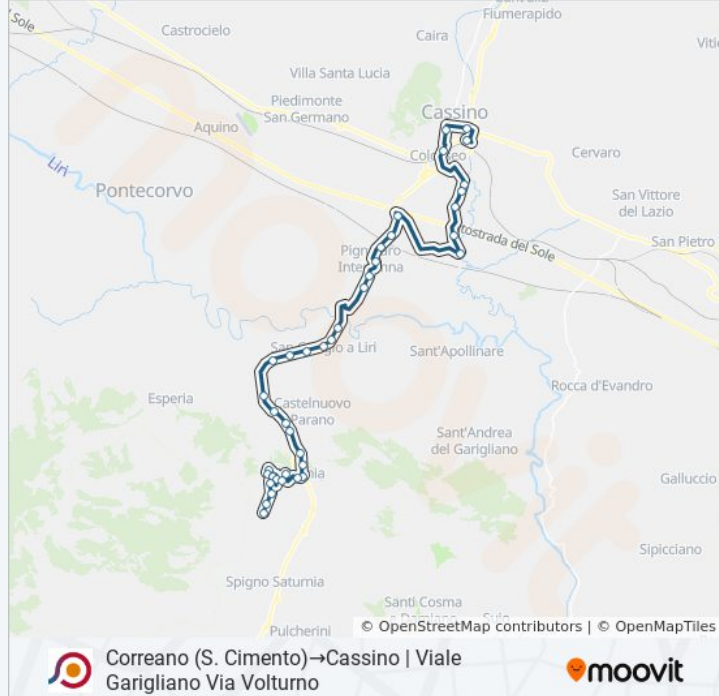

**Direzione: Correano (S. Cimento)→Cassino |
Viale Garigliano Via Voturno**

38 fermate

[VISUALIZZA GLI ORARI DELLA LINEA](#)

Correano (S. Cimento)
Ausonia | Str. Correano Str. Font. Fico
Ausonia | Str. Correano Str. La Forma
Ausonia | Str. Correano Via Fontanella
Ausonia | Piazza Piccolino
Ausonia | Selvacara
Ausonia | Via Umberto
Ausonia | Piazza Piccolino
Ausonia | Via Selvacara Via Margherita
Ausonia | Via Selvacara Str. Cerquelle
Ausonia | Cimitero
Ausonia | Via Selvacava Via Orfanotrofia
Ausonia | Via Selvacava Vico Bellini
Ausonia | Via Dante
Ausonia | Via Vigne
Castelnuovo Parano | Via Ausonia Via Coreno
Castelnuovo Parano | Sant'Antonio
Castelnuovo Parano | Via Ausonia Via Frasso
Castelnuovo Parano | Via Ausonia Via Esperia

San Giorgio | Via Ausonia Via Crocelle

San Giorgio | Via Ausonia Via Rialto

San Giorgio | Corso Spatuzzi Via Rio Coccia

San Giorgio | Corso Spatuzzi Via Marconi

San Giorgio | Corso Spatuzzi Via Scafa

Pignataro | Via Ausonia Via Rio Fusco

Pignataro | Via Ausonia Via Monne

Pignataro | Via Roma

Pignataro | Via Roma Via Ausonia

Pignataro | Zona Industriale

Cassino | Via Ausonia Via Mezzanotte

Cassino | Sant'Angelo In Theodice

Cassino | Sant'Angelo

Cassino | Via Sant'Apollinare (Liceo)

Cassino | Ponte Marozzo

Cassino | Via Di Biasio Via Ausonia

Cassino Staz. FS (Garigliano)

Cassino | Viale Garigliano Via Volturmo

Orari, mappe e fermate della linea bus COTRAL disponibili in un PDF su moovitapp.com. Usa [App Moovit](https://moovitapp.com) per ottenere tempi di attesa reali, orari di tutte le altre linee o indicazioni passo-passo per muoverti con i mezzi pubblici a Roma e Lazio.