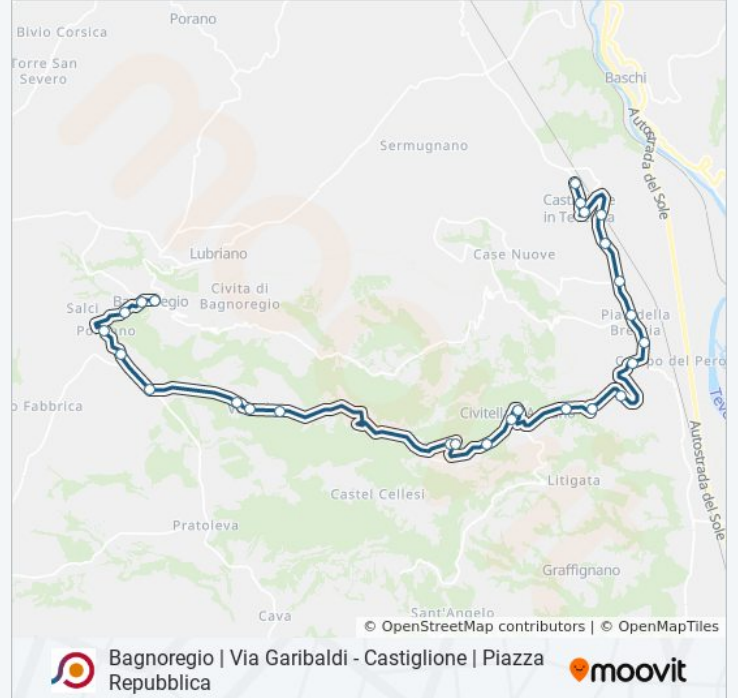

Civitella | Pian Della Breccia

Civitella | Via Teverina Via Spoletino

Civitella | Via Teverina Via Case Nuove

Castiglione In Teverina | Via Teverina

Castiglione In Teverina | Via Teverina Elisoccorso

Castiglione | Via Stazione

Castiglione | Piazza Poggetto

Castiglione | Piazza Repubblica

Orari, mappe e fermate della linea bus COTRAL disponibili in un PDF su moovitapp.com. Usa [App Moovit](#) per ottenere tempi di attesa reali, orari di tutte le altre linee o indicazioni passo-passo per muoverti con i mezzi pubblici a Roma e Lazio.

[Scopri Moovit](#) • [Soluzioni MaaS](#) • [Paesi disponibili](#) • [Mooviter Community](#)

© 2024 Moovit - Tutti i diritti riservati

Controlla gli orari di arrivo in tempo reale