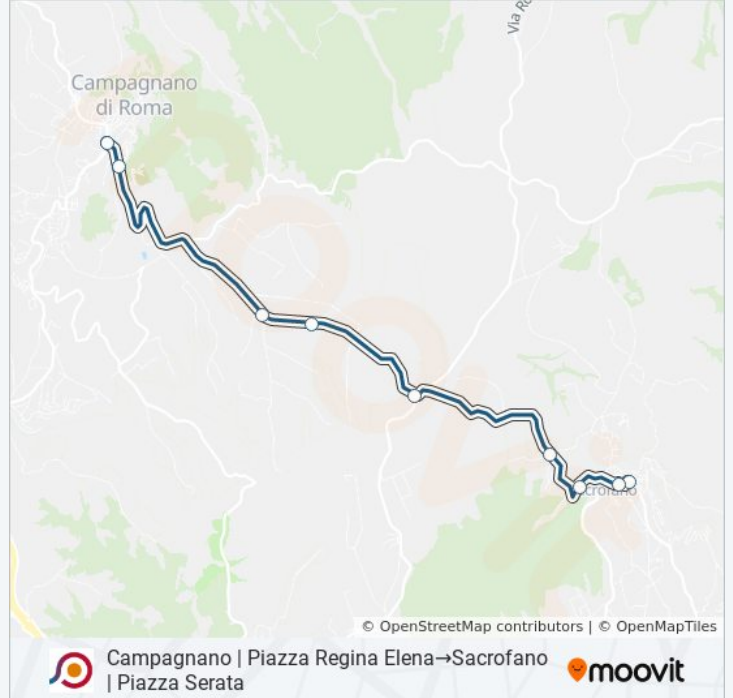

## Campagnano | Piazza Regina Elena→Sacrofano | Piazza Serata

[Scarica L'App](#)

La linea bus COTRAL Campagnano | Piazza Regina Elena→Sacrofano | Piazza Serata ha una destinazione. Durante la settimana è operativa:

**Direzione: Campagnano | Piazza Regina  
Elena→Sacrofano | Piazza Serata**

9 fermate

[VISUALIZZA GLI ORARI DELLA LINEA](#)

Campagnano | Piazza Regina Elena  
Campagnano (Via S. Sebastiano /Cappuccini)  
Campagnano | Via Sacrofanese Str. Macchiano  
Campagnano | Via Sacrofanese Str. Cavalieri  
Campagnano | Via Sacrofanese Str. Cavalieri  
Sacrofano | Via Sacrofanese Via Formellese  
Sacrofano | Via Campagnano (Petruschetto)  
Sacrofano | Via Campagnano Via S. Lorenzo  
Sacrofano | Piazza Serata

### Orari della linea bus COTRAL

Orari di partenza verso Campagnano | Piazza  
Regina Elena→Sacrofano | Piazza Serata:

lunedì	09:15
martedì	09:15
mercoledì	09:15
giovedì	09:15
venerdì	09:15
sabato	Non in Servizio
domenica	Non in Servizio

### Informazioni sulla linea bus COTRAL

**Direzione:** Campagnano | Piazza Regina  
Elena→Sacrofano | Piazza Serata

**Fermate:** 9

**Durata del tragitto:** 15 min

**La linea in sintesi:**

Orari, mappe e fermate della linea bus COTRAL disponibili in un PDF su [moovitapp.com](https://moovitapp.com). Usa [App Moovit](#) per ottenere tempi di attesa reali, orari di tutte le altre linee o indicazioni passo-passo per muoverti con i mezzi pubblici a Roma e Lazio.