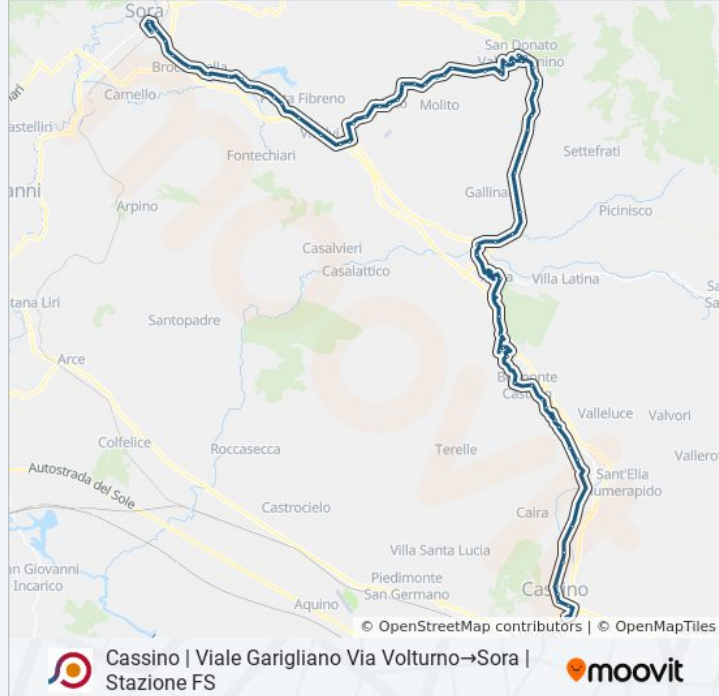

Cassino | Viale Garigliano Via Volturno→Sora | Stazione FS

[Scarica L'App](#)

La linea bus COTRAL Cassino | Viale Garigliano Via Volturno→Sora | Stazione FS ha una destinazione. Durante la settimana è operativa:

Gallinaro | Fornace

Gallinaro | Via Forca Acero Via De Rio

Gallinaro | Via Forca Acero Str. Vallone

Gallinaro | Via Forca Acero Via Settefrati

San Donato | Via Fondi Via San Paolo

San Donato | Ponte Di Tolle

San Donato | Campo Sportivo

San Donato | Via Selva

San Donato | Selva

San Donato | Fosso

Alvito | Via Sant'Andrea

Alvito | Cimitero

Alvito | Santa Maria Del Campo

Alvito | Aia Nuova

Alvito | Via Valle Donica, 6

Alvito | Via Fontanelle Via Europa

Alvito | Piazza Umberto I

Alvito | Via Gallia

Alvito | Corso Equicola

Alvito | Tiravento

Vicalvi | Str. Perito Valle

Vicalvi | Via Vandra Via Piliero