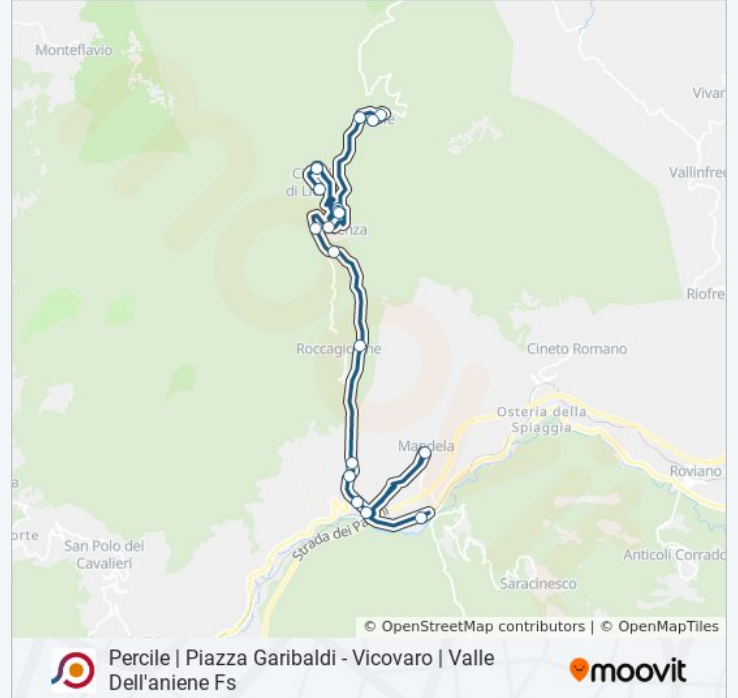

Percile | Piazza Garibaldi - Vicovaro | Valle Dell'aniene Fs

Scarica L'App

La linea bus COTRAL Percile | Piazza Garibaldi - Vicovaro | Valle Dell'aniene Fs ha una destinazione. Durante la settimana è operativa:

Roccagiovine | Via Licinese (Km 38)

Vicovaro | Via Licinese Via Prati

Vicovaro | Via Licinese Via Vallocchie

Vicovaro | Via Licinese Via Tiburtina

Vicovaro | Via Tiburtina Via Meucci

Vicovaro | Via San Cosimato Via Tiburtina

Informazioni sulla linea bus COTRAL

Direzione: Percile | Piazza Garibaldi→Vicovaro | Valle Dell'Aniene FS

Fermate: 27

Durata del tragitto: 45 min

La linea in sintesi:

Mandela | Via San Cosimato, 27

Mandela | Via San Cosimato Via Vignette

Mandela | Largo Pullarà

Mandela | Via San Cosimato Via Vignette

Mandela | Via San Cosimato, 27

Mandela | Via San Cosimato Via Colle Cappellino

Vicovaro | Via San Cosimato Via Tiburtina

Vicovaro | Valle Dell'Aniene FS