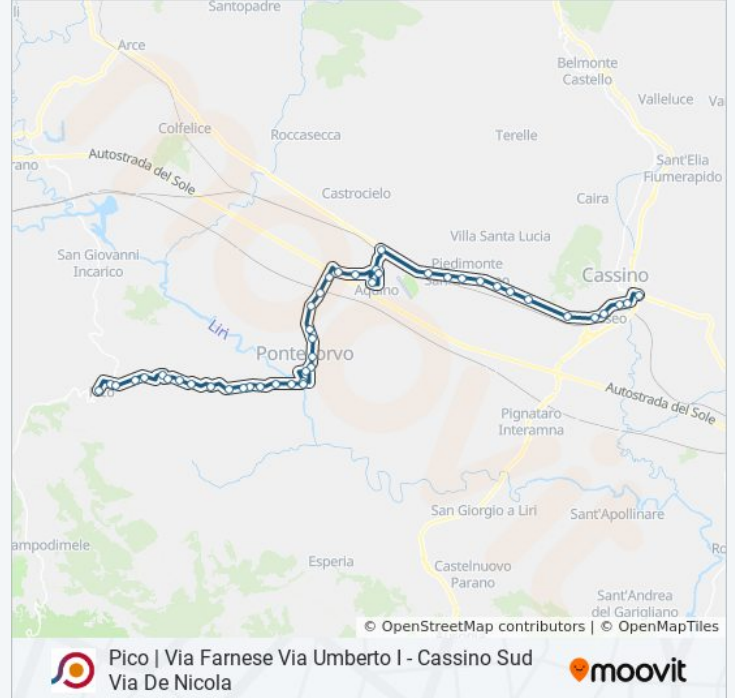

Pico | Via Farnese Via Umberto I - Cassino Sud Via De Nicola

Scarica L'App

La linea bus COTRAL Pico | Via Farnese Via Umberto I - Cassino Sud Via De Nicola ha una destinazione. Durante la settimana è operativa:

Informazioni sulla linea bus COTRAL

Direzione: Pico | Via Farnese Via Umberto I → Cassino Sud Via De Nicola

Fermate: 44

Durata del tragitto: 58 min

La linea in sintesi:

Pontecorvo | Via 24 Maggio Via Bergamaschi

Casilina 10 M. Dopo Civ 7

Villa S. Lucia | Via Casilina Via Querceto

Villa S. Lucia | Via Casilina Via Ponte Romano

Villa S. Lucia | Via Casilina (Deposito)

Casilina Ist. Prof. Per L'Agricoltura

Cassino | Via Monti Aurunci

Cassino | Via Di Biasio Via Ausonia

Cassino Staz. FS (Garigliano)

Cassino | Viale Garigliano Via Volturno

Cassino Sud Via De Nicola

Orari, mappe e fermate della linea bus COTRAL disponibili in un PDF su moovitapp.com. Usa [App Moovit](#) per ottenere tempi di attesa reali, orari di tutte le altre linee o indicazioni passo-passo per muoverti con i mezzi pubblici a Roma e Lazio.