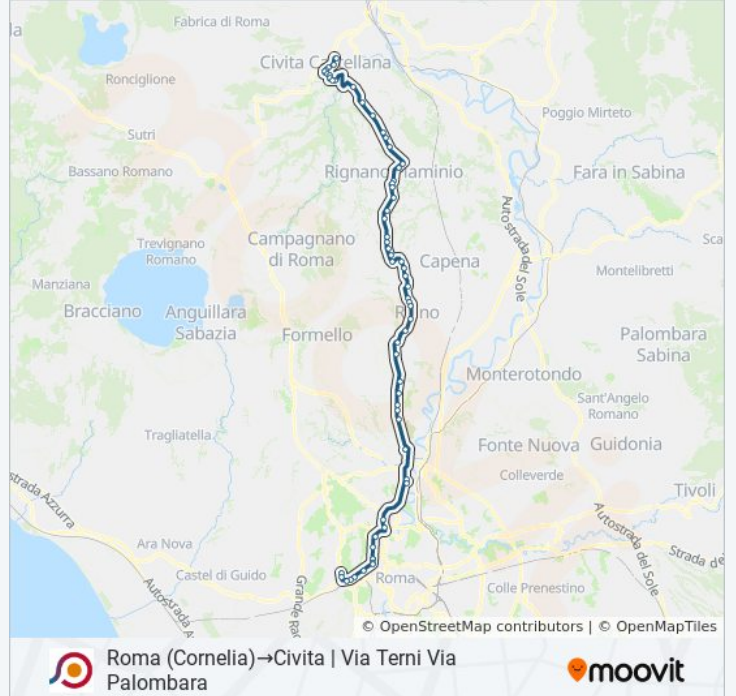

Roma | Via Flaminia, 1850-1860

Roma | Stazione Sacrofano

Roma | Via Flaminia (Quarticciolo)

Riano | Via Flaminia Via Colle Rose

Riano | Via Flaminia Via Codette

Riano | Via Flaminia (Stazione)

Castelnuovo Porto | Monte Cardeto

Castelnuovo Porto | Via Flaminia Via Olivi

Castelnuovo Porto | Via Flaminia Via Monte D'Arca

Castelnuovo Porto | Stazione

Morlupo | Via Flaminia (Valle La Posta)

Morlupo | Stazione

Morlupo | Via Flaminia Via Grotte

Morlupo | Via Flaminia (Trullo)

Rignano | Via Flaminia (Valle Spadona)

Rignano | Via Flaminia (Montelarco)

Rignano | Via Flaminia (Morolo)

Rignano | Via Flaminia (Monte Cerasa)

Rignano | Via Flaminia Via Colonnelle

Rignano | Via Flaminia Via Vallelunga

Rignano | Via Flaminia Via Alfieri

Rignano | Via Flaminia Via Fazio

Rignano | Via Flaminia Via Carducci

Rignano | Via Flaminia (Vallerano)

Sant'Oreste | Stazione FS

Faleria | Via Flaminia (S. M. Grazie)

Faleria | Via Flaminia (Km 44)

Faleria | Via Flaminia (Km 45)

Civita | Pian Paradiso

Civita | Sant'Agata

Civita | Ponzano

Civita | Ospedale