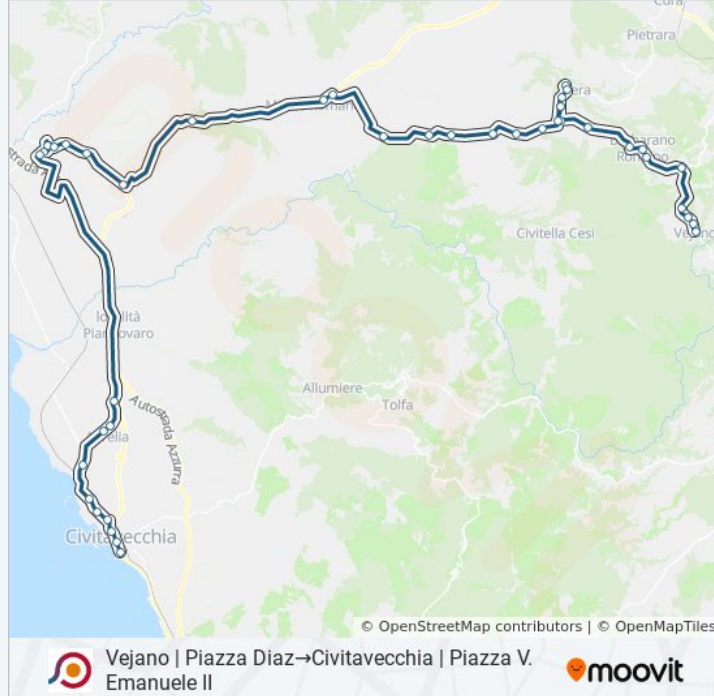

Civitavecchia | Via Aurelia (Monna Felicita)

Civitavecchia | Via Aurelia Via Somma

Civitavecchia | Via Aurelia (Borgo Aurelia)

Civitavecchia | Via Aurelia Str. Scaglia

Civitavecchia | Via Aurelia, 18

Civitavecchia | Via Aurelia (Deposit)

Civitavecchia | Cimitero

Civitavecchia | Via Tarquinia

Civitavecchia | Via XVI Settembre (Porto)

Civitavecchia | Piazza V. Emanuele II

Orari, mappe e fermate della linea bus COTRAL disponibili in un PDF su moovitapp.com. Usa [App Moovit](#) per ottenere tempi di attesa reali, orari di tutte le altre linee o indicazioni passo-passo per muoverti con i mezzi pubblici a Roma e Lazio.