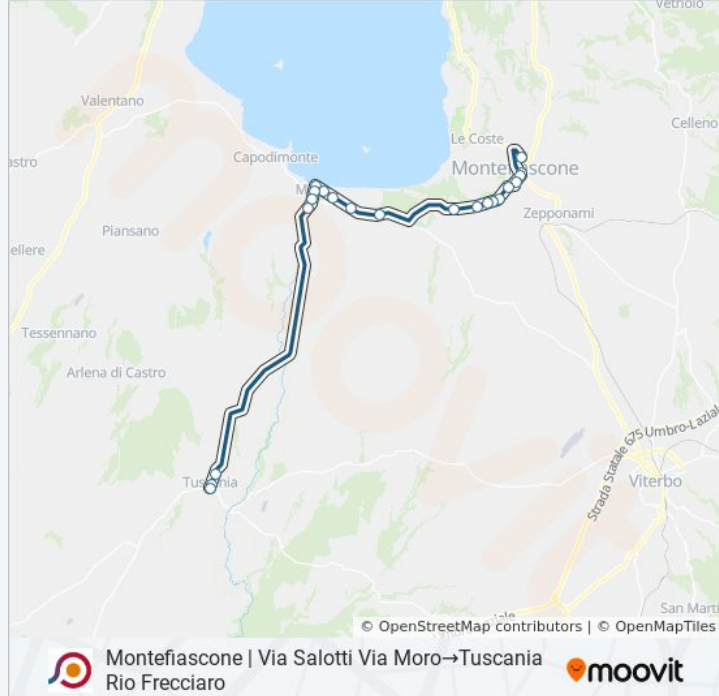

Tuscania | Cimitero

Tuscania | Viale Trieste

Tuscania Rio Frecciaro

Orari, mappe e fermate della linea bus COTRAL disponibili in un PDF su moovitapp.com. Usa [App Moovit](#) per ottenere tempi di attesa reali, orari di tutte le altre linee o indicazioni passo-passo per muoverti con i mezzi pubblici a Roma e Lazio.

[Scopri Moovit](#) • [Soluzioni MaaS](#) • [Paesi disponibili](#) • [Mooviter Community](#)

© 2024 Moovit - Tutti i diritti riservati

Controlla gli orari di arrivo in tempo reale