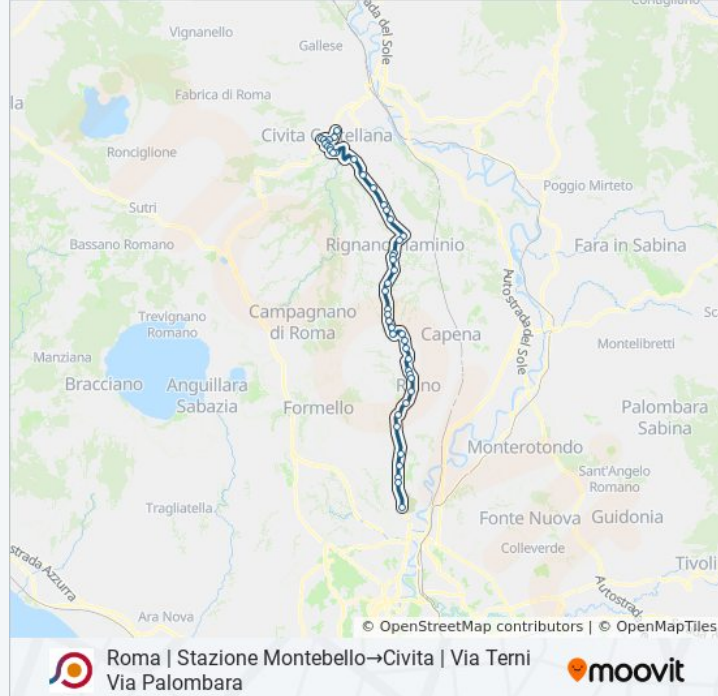

Roma | Stazione Montebello→Civita | Via Terni Via Palombara

Scarica L'App

La linea bus COTRAL Roma | Stazione Montebello→Civita | Via Terni Via Palombara ha una destinazione. Durante la settimana è operativa:

Informazioni sulla linea bus COTRAL

Direzione: Roma | Stazione Montebello→Civita |
Via Terni Via Palombara

Fermate: 46

Durata del tragitto: 65 min

La linea in sintesi:

Rignano | Via Flaminia (Montelarco)

Rignano | Via Flaminia (Morolo)

Civita | Ospedale

Civita | Corso Buozzi

Civita | Stazione

Civita | Piazza Marcantoni

Civita | Via Mazzini

Civita | Via Minio Via Togliatti

Civita | Via Minio Via Allende

Civita | Iis G. Colasanti (Ex Orioli)

Civita | Via Amendola

Civita | Iis U. Midossi (Ex Itis)

Civita | Via Terni Via Celle

Civita | Via Terni Via Palombara

Orari, mappe e fermate della linea bus COTRAL disponibili in un PDF su moovitapp.com. Usa [App Moovit](https://moovitapp.com) per ottenere tempi di attesa reali, orari di tutte le altre linee o indicazioni passo-passo per muoverti con i mezzi pubblici a Roma e Lazio.