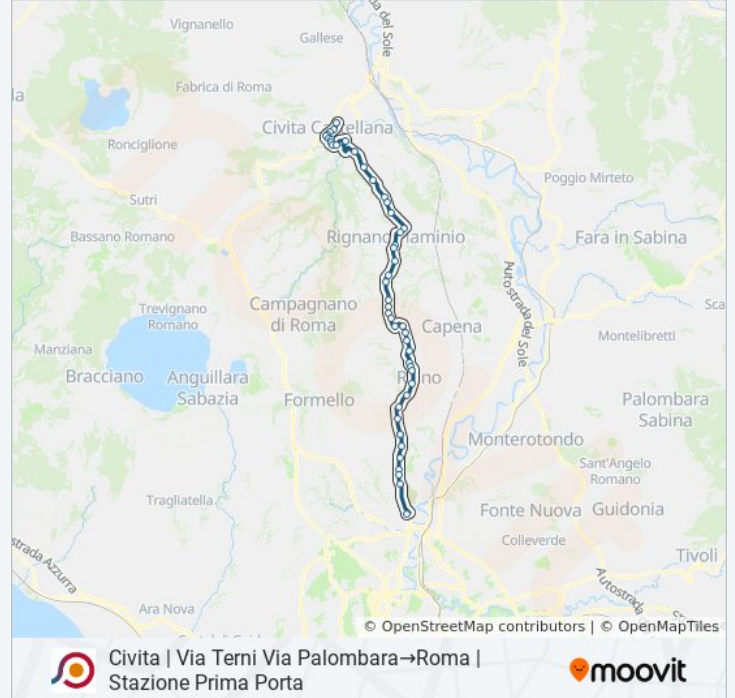

Civita | Via Terni Via Palombara→Roma | Stazione
Prima Porta

Scarica L'App

La linea bus COTRAL Civita | Via Terni Via Palombara→Roma | Stazione Prima Porta ha una destinazione. Durante la settimana è operativa:

Informazioni sulla linea bus COTRAL

Direzione: Civita | Via Terni Via Palombara→Roma |
Stazione Prima Porta

Fermate: 46

Durata del tragitto: 60 min

La linea in sintesi:

Rignano | Via Flaminia Via Carducci

Rignano | Via Flaminia Via Fazio

Castelnuovo Porto | Monte Cardeto

Riano | Via Flaminia (Stazione)

Riano | Via Flaminia Via Codette

Riano | Via Flaminia Via Colle Rose

Roma | Via Flaminia (Quarticciolo)

Roma | Via Flaminia (Malborghetto)

Roma | Via Flaminia (Malborghetto)

Roma | Stazione Sacrofano

Roma | Via Flaminia, 1850-1860

Roma | Via Flaminia Via Cornalba

Roma | Via Flaminia Via Vignanello

Piazza Saxa Rubra

Orari, mappe e fermate della linea bus COTRAL disponibili in un PDF su moovitapp.com. Usa [App Moovit](https://moovitapp.com) per ottenere tempi di attesa reali, orari di tutte le altre linee o indicazioni passo-passo per muoverti con i mezzi pubblici a Roma e Lazio.