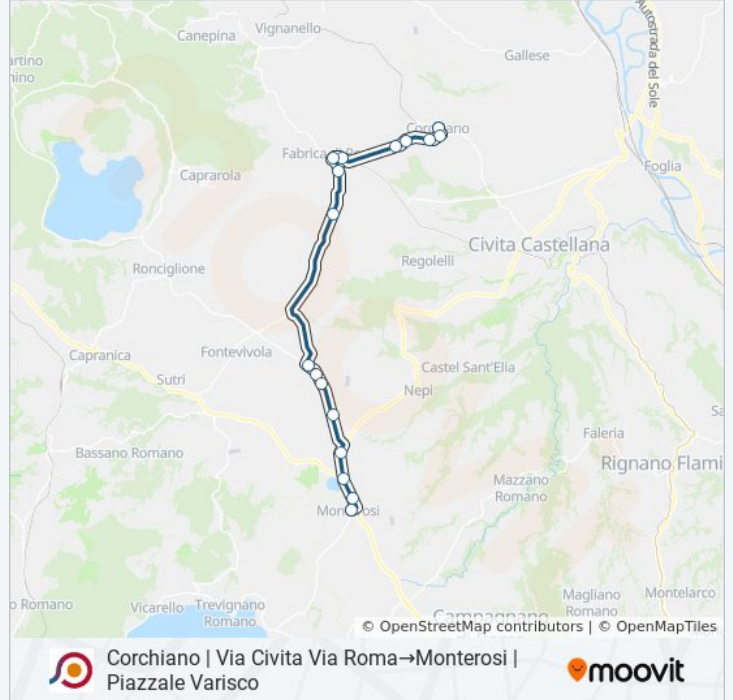

Corchiano | Via Civita Via Roma→Monterosi | Piazzale Varisco

Scarica L'App

La linea bus COTRAL Corchiano | Via Civita Via Roma→Monterosi | Piazzale Varisco ha una destinazione. Durante la settimana è operativa:

Direzione: Corchiano | Via Civita Via Roma→Monterosi | Piazzale Varisco

17 fermate

[VISUALIZZA GLI ORARI DELLA LINEA](#)

Corchiano | Via Civita Via Roma
Corchiano | Via Fabrica Via Civita
Corchiano | Via Fabrica Via Don Sturzo
Fabrica | Via Corchiano (Bandita)
Fabrica | Via Corchiano (Bandita)
Fabrica | Stazione
Fabrica | Viale Eroi Viale Roma
Fabrica | Via Mola Via Carciolano
Carbognano | Capannelle
Ronciglione | Via Cimina (Campo Maggiore)
Nepi | Via Cimina Via Orti
Nepi | Manetti
Nepi | Monte Calderone
Nepi | Belvedere Lidia
Nepi | Gabelletta
Monterosi | Zona Industriale
Monterosi | Piazzale Varisco

Orari della linea bus COTRAL

Orari di partenza verso Corchiano | Via Civita Via Roma→Monterosi | Piazzale Varisco:

lunedì	04:55 - 18:35
martedì	04:55 - 18:35
mercoledì	04:55 - 18:35
giovedì	04:55 - 18:35
venerdì	04:55 - 18:35
sabato	04:55 - 18:35
domenica	Non in Servizio

Informazioni sulla linea bus COTRAL

Direzione: Corchiano | Via Civita Via Roma→Monterosi | Piazzale Varisco

Fermate: 17

Durata del tragitto: 30 min

La linea in sintesi:

Orari, mappe e fermate della linea bus COTRAL disponibili in un PDF su moovitapp.com. Usa [App Moovit](#) per ottenere tempi di attesa reali, orari di tutte le altre linee o indicazioni passo-passo per muoverti con i mezzi pubblici a Roma e Lazio.