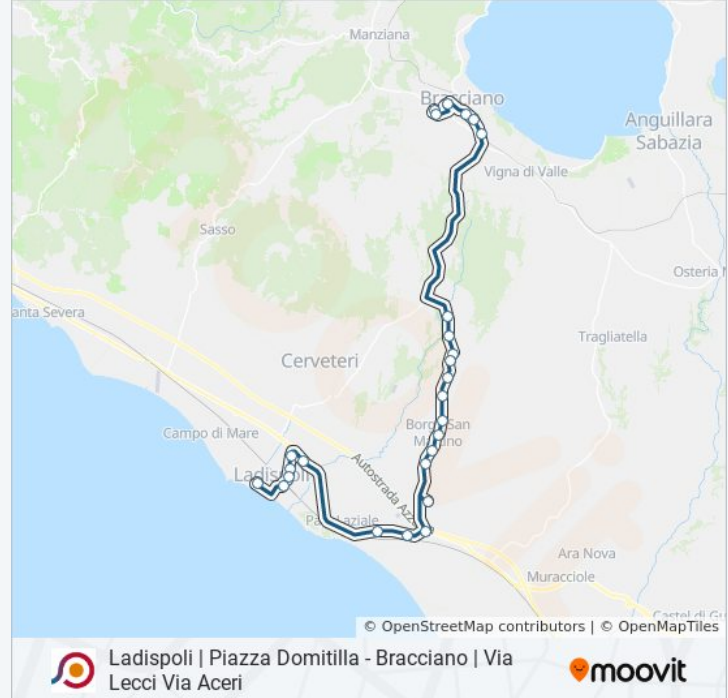

Ladispoli | Piazza Domitilla - Bracciano | Via Lecci Via Aceri

Scarica L'App

La linea bus COTRAL Ladispoli | Piazza Domitilla - Bracciano | Via Lecci Via Aceri ha una destinazione. Durante la settimana è operativa:

Direzione: Ladispoli | Piazza Domitilla→Bracciano | Via Lecci Via Aceri

26 fermate

[VISUALIZZA GLI ORARI DELLA LINEA](#)

Ladispoli | Piazza Domitilla
Ladispoli | Stazione FS
Ladispoli | Via Settevene Palo Via America
Ladispoli | Via Settevene Palo (Cimitero)
Ladispoli | Via Aurelia Via Boietto
Ladispoli | Via Aurelia (Palo Laziale)
Ladispoli | Via Aurelia Via Galassie
Ladispoli | Via Aurelia Via Sorgente
Fiumicino | Via Ceri Via Aurelia
Cerveteri | Via Monteverdi (Valcanneto)
Cerveteri | Via Doganale Via Raimondi
Cerveteri | Via Doganale Via Valle Canneto
Cerveteri | Via Doganale Via Cecio
Cerveteri | Via Doganale Via Fucecchio
Cerveteri | Via Doganale Via Casalone
Cerveteri | Via Doganale Via Ceri
Cerveteri | Via Doganale (Le Capanne)
Cerveteri | Via Casetta Mattei Via Doganale
Cerveteri | Via Doganale (Monte San Marco)

Informazioni sulla linea bus COTRAL

Direzione: Ladispoli | Piazza Domitilla→Bracciano | Via Lecci Via Aceri

Fermate: 26

Durata del tragitto: 65 min

La linea in sintesi:

Cerveteri | Via Doganale (Ponte Coperto)

V Claudia , Inc V S. Celso

Bracciano | Via Flavia Via Claudia

Bracciano | Piazza Pasqualetti

Bracciano | Via Guardati

Bracciano | Via Lecci Via Perugini

Bracciano | Via Lecci Via Aceri

Orari, mappe e fermate della linea bus COTRAL disponibili in un PDF su moovitapp.com. Usa [App Moovit](#) per ottenere tempi di attesa reali, orari di tutte le altre linee o indicazioni passo-passo per muoverti con i mezzi pubblici a Roma e Lazio.