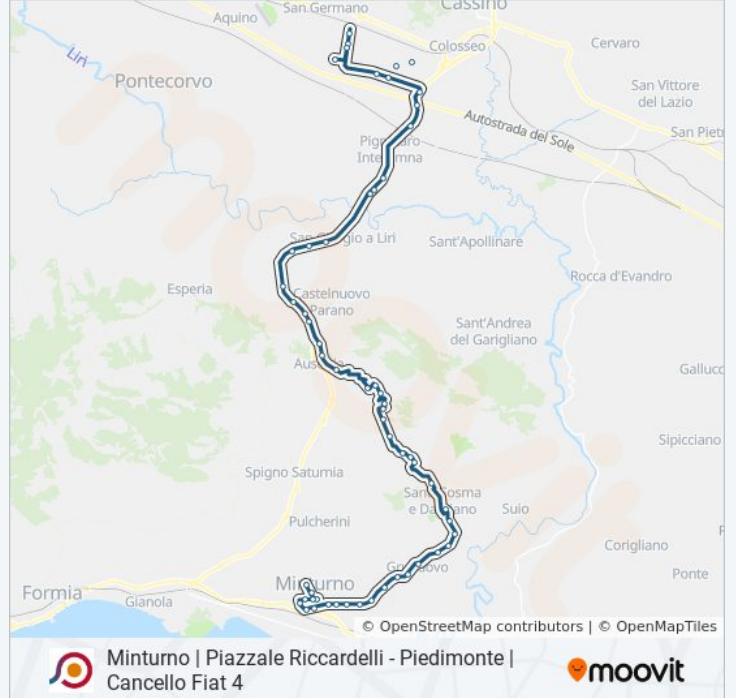

### Informazioni sulla linea bus COTRAL

**Direzione:** Minturno | Piazzale Riccardelli→Piedimonte | Cannello Fiat 4

**Fermate:** 56

**Durata del tragitto:** 66 min

**La linea in sintesi:**

S. Cosma-Damiano | Via Baracca Via Filari  
S. Cosma-Damiano | San Lorenzo  
S. Cosma-Damiano | Via Randaccio  
Cosma -Damiano | Staz. Carabinieri  
S. Cosma-Damiano | Via Cavour  
S. Cosma-Damiano | Cimitero  
S. Cosma-Damiano | Aurito  
Coreno | Aurito  
Coreno | Via Passeggera, 2  
Coreno | Cardito  
Coreno | Contrada Condrella  
Coreno | Via Capomazza, 13  
Coreno | Via Capomazza (Km 6)  
Coreno | Via Pompilio  
Coreno | Piazza Umberto I  
Coreno | Via Belvedere Civ. 5  
Ausonia | Via Coreno (Km 9)  
Ausonia | Via Dante  
Ausonia | Via Vigne  
Castelnuovo Parano | Via Ausonia Via Coreno  
Castelnuovo Parano | Sant'Antonio  
Castelnuovo Parano | Via Ausonia Via Frasso  
Castelnuovo Parano | Via Ausonia Via Esperia  
San Giorgio | Via Ausonia (Torricelli)  
San Giorgio | Via Ausonia Via Crocelle  
San Giorgio | Via Ausonia Via Rialto  
Pignataro | Via Ausonia Via Pescanese  
Pignataro | Pescanese  
Pignataro | Via Ausonia Via Rio Fusco  
Pignataro | Zona Industriale  
Cassino | Via Ausonia Via Mezzanotte  
Cassino | Via Ausonia Via San Nicola  
Cassino | Via Cerrone

Cassino | Via Cerro

Villa S. Lucia | Sacchi

Piedimonte | Cancellone Fiat 1

Piedimonte | Cancellone Fiat 2

Piedimonte | Cancellone Fiat 4

Orari, mappe e fermate della linea bus COTRAL disponibili in un PDF su [moovitapp.com](https://moovitapp.com). Usa [App Moovit](#) per ottenere tempi di attesa reali, orari di tutte le altre linee o indicazioni passo-passo per muoverti con i mezzi pubblici a Roma e Lazio.