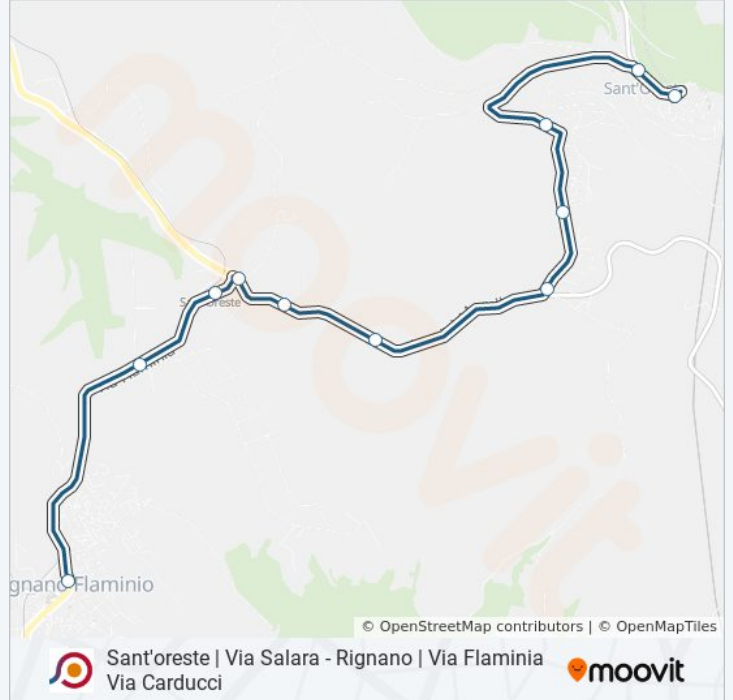

Sant'oreste | Via Salara - Rignano | Via Flaminia Via Carducci

Scarica L'App

La linea bus COTRAL Sant'oreste | Via Salara - Rignano | Via Flaminia Via Carducci ha una destinazione. Durante la settimana è operativa:

Direzione: Sant'Oreste | Via Salara→Rignano | Via Flaminia Via Carducci

11 fermate

[VISUALIZZA GLI ORARI DELLA LINEA](#)

Sant'Oreste | Via Salara

Sant'Oreste | Piazza Italia

Sant'Oreste | Cerqueto

Sant'Oreste | Ponticello

Orari di partenza verso Sant'Oreste | Via Salara→Rignano | Via Flaminia Via Carducci:

lunedì	04:40
martedì	04:40
mercoledì	04:40
giovedì	04:40 - 19:10
venerdì	04:40 - 19:10
sabato	04:40 - 19:10
domenica	Non in Servizio

Informazioni sulla linea bus COTRAL

Direzione: Sant'Oreste | Via Salara→Rignano | Via Flaminia Via Carducci

Fermate: 11

Durata del tragitto: 15 min

La linea in sintesi:

Orari, mappe e fermate della linea bus COTRAL disponibili in un PDF su moovitapp.com. Usa [App Moovit](#) per ottenere tempi di attesa reali, orari di tutte le altre linee o indicazioni passo-passo per muoverti con i mezzi pubblici a Roma e Lazio.