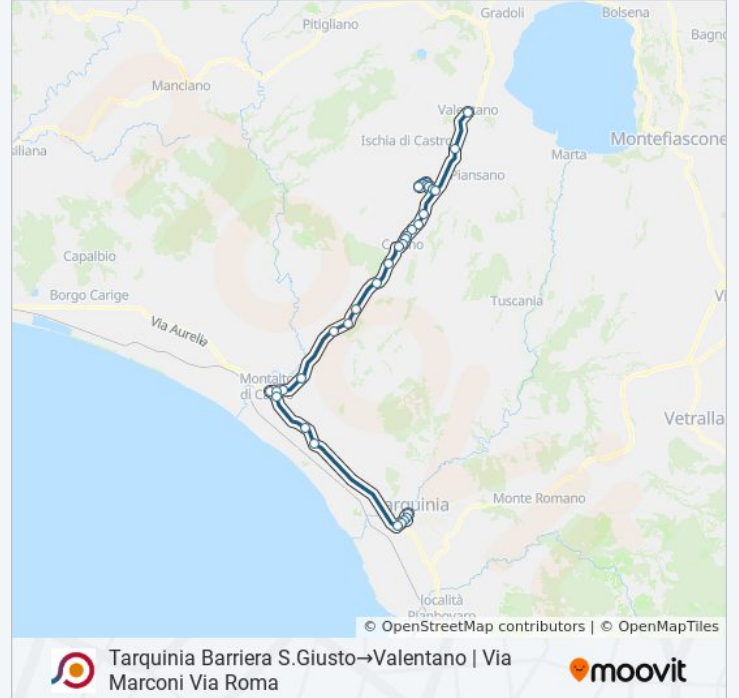

**Informazioni sulla linea bus COTRAL**

**Direzione:** Tarquinia Barriera S.Giusto→Valentano |  
Via Marconi Via Roma

**Fermate:** 35

**Durata del tragitto:** 60 min

**La linea in sintesi:**

Canino | Via Castrense Via Savastano

Cellere | Via Marconi Via Napoli

Cellere | Via Marconi Via Po

Cellere | Via Marconi Via Tevere

Cellere | Cimitero

Cellere | Via Castrense (Gabelletta)

Cellere | Via Castrense Via Marinello

Valentano | Via Marconi Via Roma