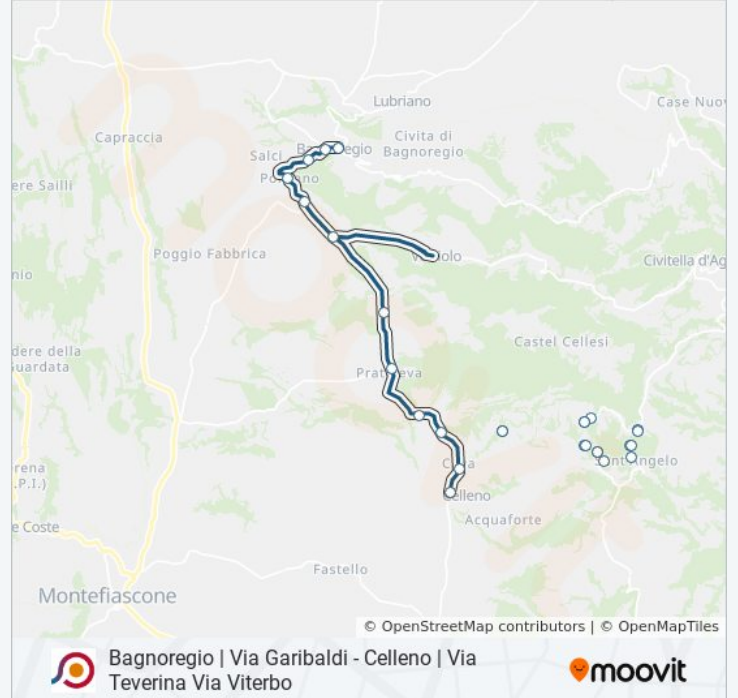

Bagnoregio | Via Garibaldi - Celleno | Via Teverina Via Viterbo

Scarica L'App

La linea bus COTRAL Bagnoregio | Via Garibaldi - Celleno | Via Teverina Via Viterbo ha una destinazione. Durante la settimana è operativa:

Viterbo | Via Teverina Str. Roccalvecce

Orari della linea bus COTRAL

Orari di partenza verso Bagnoregio (Via Garibaldi)→Celleno | Via Teverina Via Viterbo:

lunedì	06:40 - 17:45
martedì	06:40 - 17:45
mercoledì	06:40 - 17:45
giovedì	06:40 - 17:45
venerdì	06:40 - 17:45
sabato	06:40 - 17:45
domenica	Non in Servizio

Informazioni sulla linea bus COTRAL

Direzione: Bagnoregio (Via Garibaldi)→Celleno | Via Teverina Via Viterbo

Fermate: 27

Durata del tragitto: 29 min

La linea in sintesi:

Viterbo | Strada Roccalvecce

Viterbo | Cimitero Roccalvecce

Viterbo | Roccalvecce

Viterbo | Cimitero Roccalvecce

Viterbo | Strada Roccalvecce

Celleno | Bucone

Celleno | Cava

Celleno | Via Teverina Via Viterbo

Orari, mappe e fermate della linea bus COTRAL disponibili in un PDF su moovitapp.com. Usa [App Moovit](#) per ottenere tempi di attesa reali, orari di tutte le altre linee o indicazioni passo-passo per muoverti con i mezzi pubblici a Roma e Lazio.