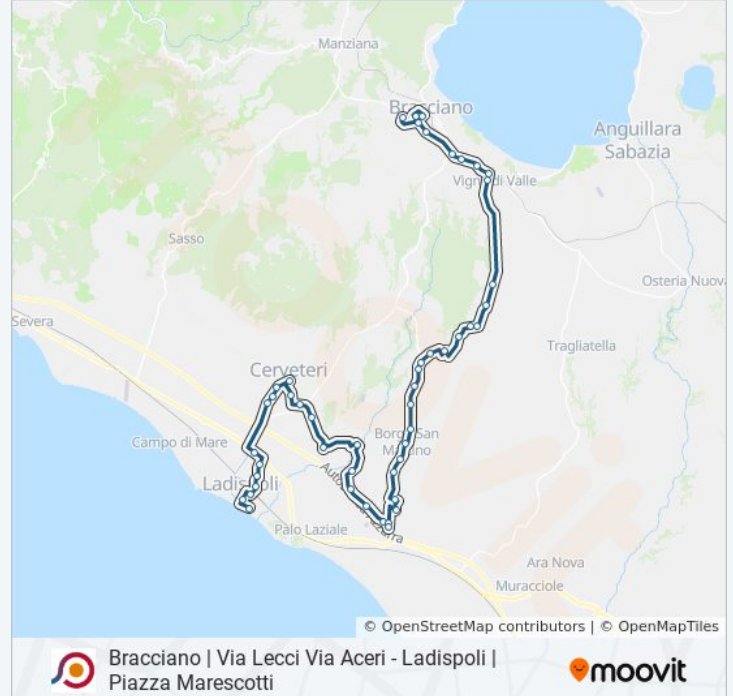

Bracciano | Via Lecci Via Aceri - Ladispoli | Piazza Marescotti

Scarica L'App

La linea bus COTRAL Bracciano | Via Lecci Via Aceri - Ladispoli | Piazza Marescotti ha una destinazione. Durante la settimana è operativa:

**Direzione: Bracciano | Via Lecci Via Aceri→Ladispoli | Piazza Marescotti**

49 fermate

[VISUALIZZA GLI ORARI DELLA LINEA](#)

Bracciano | Via Lecci Via Aceri

Bracciano | Via Varisco Via Ruggeri

Bracciano | Via Ruggeri Via Marchi

### Informazioni sulla linea bus COTRAL

**Direzione:** Bracciano | Via Lecci Via Aceri→Ladispoli | Piazza Marescotti

**Fermate:** 49

**Durata del tragitto:** 95 min

**La linea in sintesi:**

Cerveteri | Via Doganale Via Ceri

Ladispoli | Via Settevene Palo (Cimitero)

Ladispoli | Via Settevene Palo Via America

Ladispoli | Stazione FS

Ladispoli | Via Flavia Via La Spezia

Ladispoli | Piazza Marescotti

tutte le altre linee o indicazioni passo-passo per muoverti con i mezzi pubblici a Roma e Lazio.